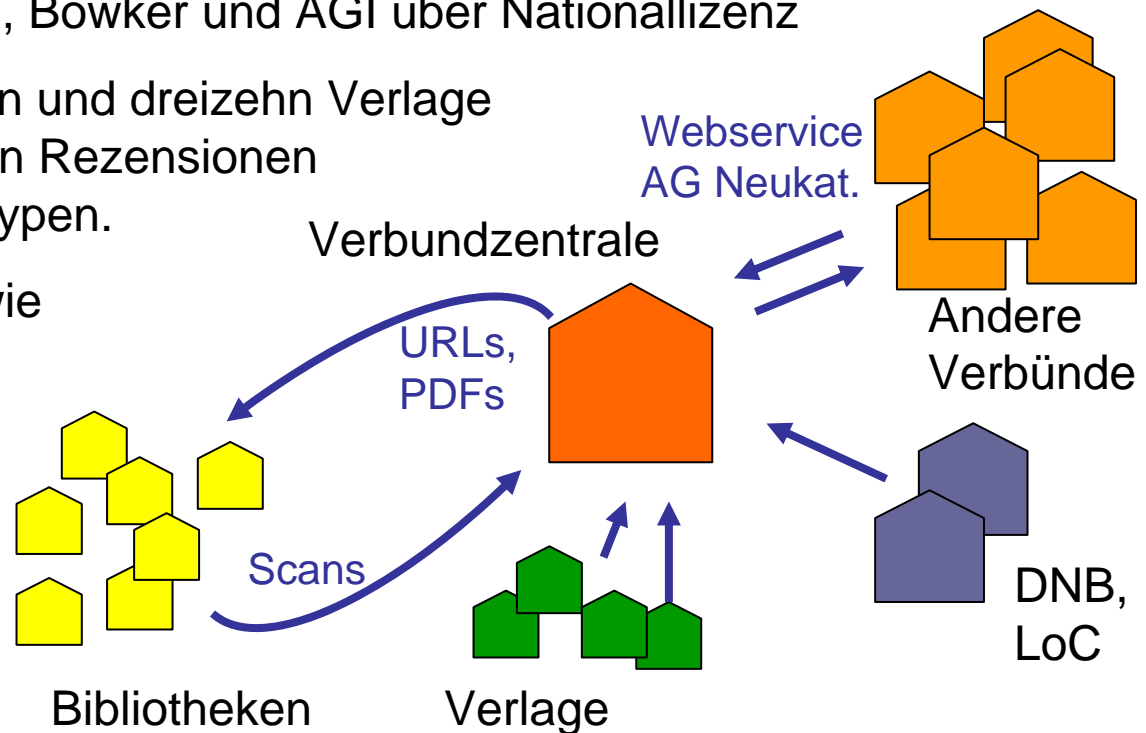

Bibliotheksentwicklung aus Sicht des BSZ

Zentralbibliothek Zürich, 21. August 2008

Dr. Marion Mallmann-Biehler, Christof Mainberger
BSZ

- AG Kooperative Neukatalogisierung
- AG Kataloganreicherung
- AG Leihverkehr

Die AG Verbund ist Teilnehmer im Standardisierungsausschuss und weiteren Gremien und Projekten.

Kataloganreicherung in den Verbänden

- Derzeit bundesweit über 1 Mio. Inhaltsverzeichnisse gescannt (ca. 200.000 BSZ)
- Wechselseitiger Austausch zwischen den Bibliotheksverbänden vereinbart
- Übergreifende Koordination und fachliche Schwerpunktsetzungen beim Scannen
- Deutsche Nationalbibliothek scannt die Reihe A der Nationalbibliographie
- Verhandlungen mit Casalini, Bowker und AGI über Nationallizenz
- BSZ: Sechzehn Bibliotheken und dreizehn Verlage
Neben Inhaltsverzeichnissen Rezensionen und weitere Anreicherungstypen.
- Auslieferung von URLs sowie texterkannten PDFs an Bibliotheken
- Suchbarkeit im Volltext im Verbund-OPAC

Kataloganreicherung im SWB-Verbund-OPAC

The screenshot displays two browser windows. The left window shows the SWB Online-Katalog search results for the document 'Repräsentation in Huth, Lutz'. The right window shows the PDF viewer for the document, displaying the table of contents.