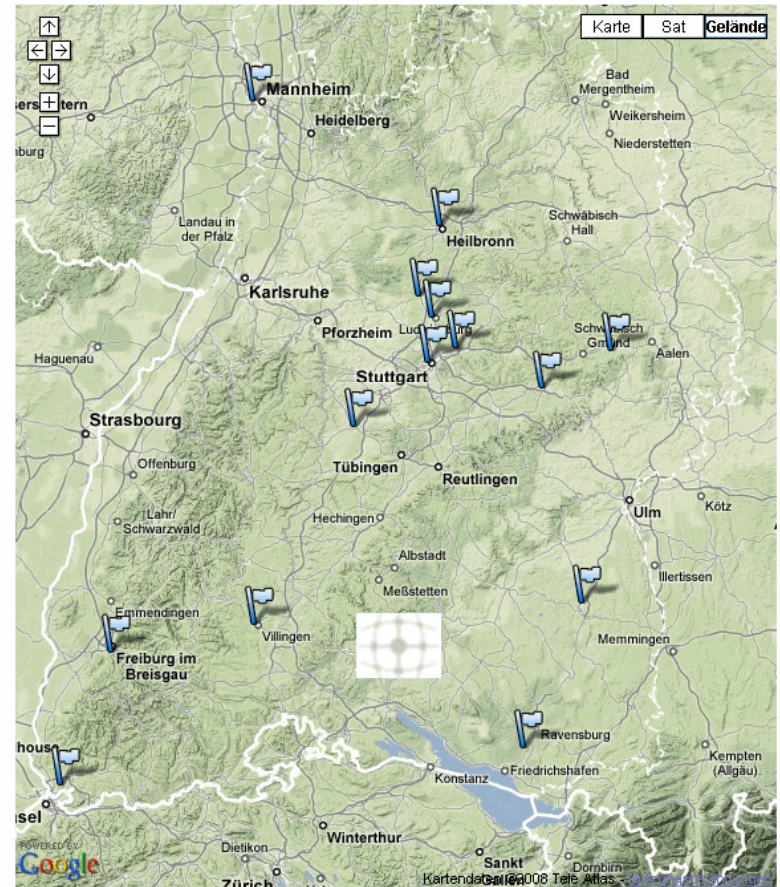

Bibnetz - die neue Plattform für die Recherche

Die einzelnen Recherche-Portale bieten:

- eine Suchoberfläche für alle Kataloge, Fach- und Volltextdatenbanken
- liefert qualifizierte und aktuelle Informationen
- freie Wahl der Datenbanken und Kataloge, die durchsucht werden sollen
- überschaubare Präsentation der Suchergebnisse nach individuellen Kriterien

Probieren Sie es aus! Es ist ganz einfach! Wählen Sie auf der Landkarte Ihre Bibliothek aus und starten Sie eine Suche.

Mehr über die Funktionsweise der Portale unter "Wie's geht!".

Bisher gibt es Bibnetz-Portale in über 20 Städten:

- [Bibnetz Regionalportal für die Stadtbibliotheken Aalen und Schwäbisch-Gmünd](#)
- [Bibnetz Stadtbibliothek Biberach](#)
- [Bibnetz Otto-Rombach-Bibliothek Bietigheim-Bissingen](#)
- [Bibnetz Regionalportal für die Stadtbibliotheken Fellbach und Waiblingen](#)
- [Bibnetz Stadtbibliothek Freiburg](#)
- [Bibnetz Regionalportal für die Stadtbibliotheken Friedrichshafen, Ravensburg und Weingarten](#)
- [Bibnetz Stadtbibliothek Göppingen](#)
- [Bibnetz Stadtbibliothek Heilbronn](#)
- [Bibnetz Stadtbibliothek Herrenberg](#)
- [Bibnetz Regionalportal für die Stadtbibliotheken Lörrach / Weil am Rhein](#)
- [Bibnetz Stadtbibliothek Ludwigsburg](#)
- [Bibnetz Regionalportal für die Stadtbibliotheken Mannheim / Ludwigshafen](#)
- [Bibnetz Stadtbücherei Stuttgart](#)
- [Bibnetz Stadtbibliothek Villingen-Schwenningen](#)