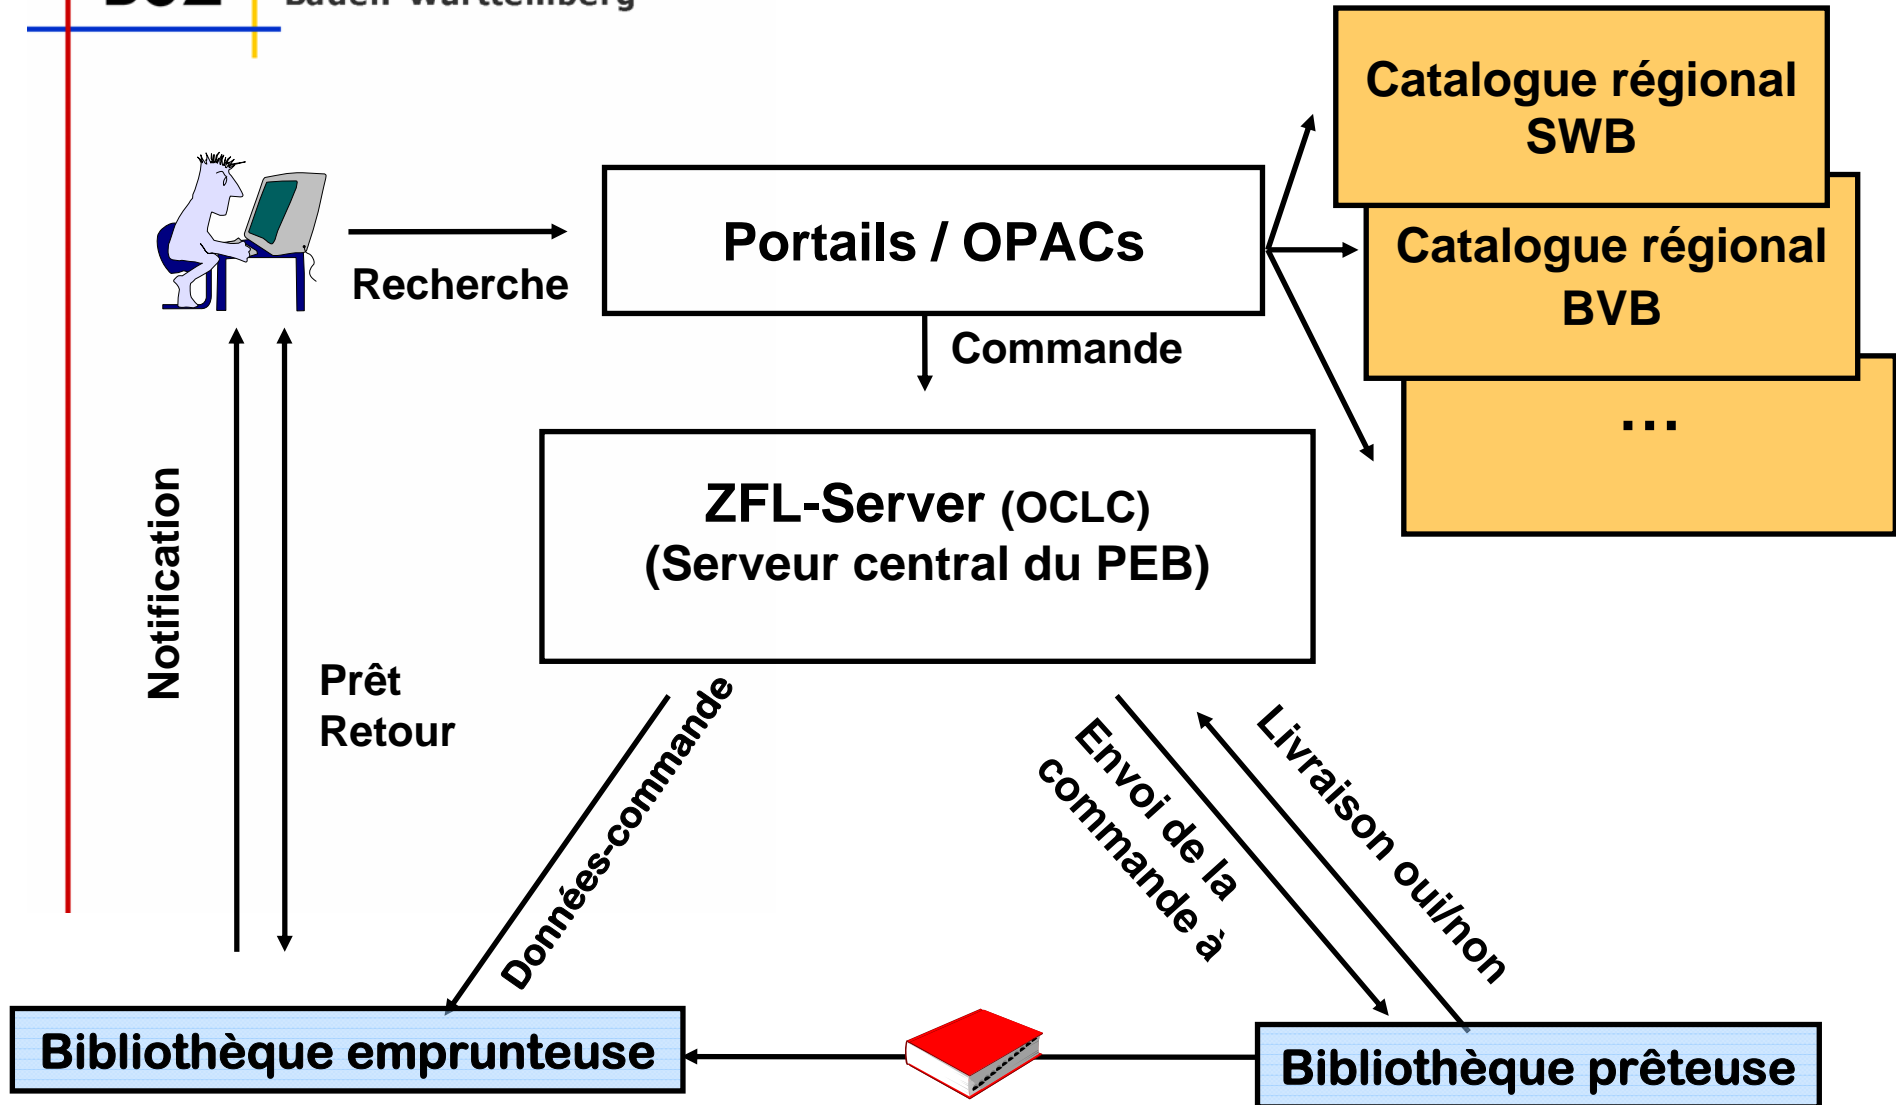

PEB en ligne