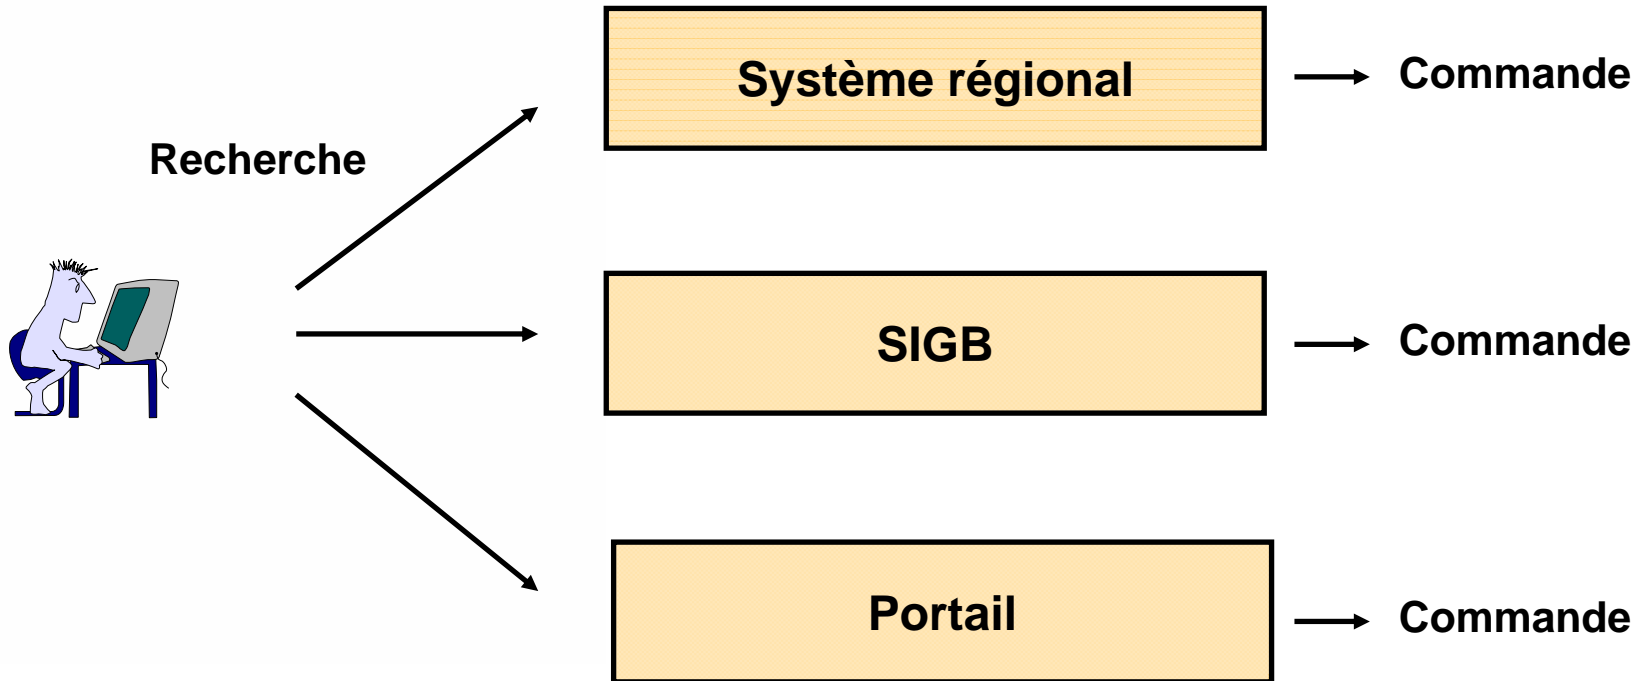

Utilisateur final : Accès au PEB en ligne