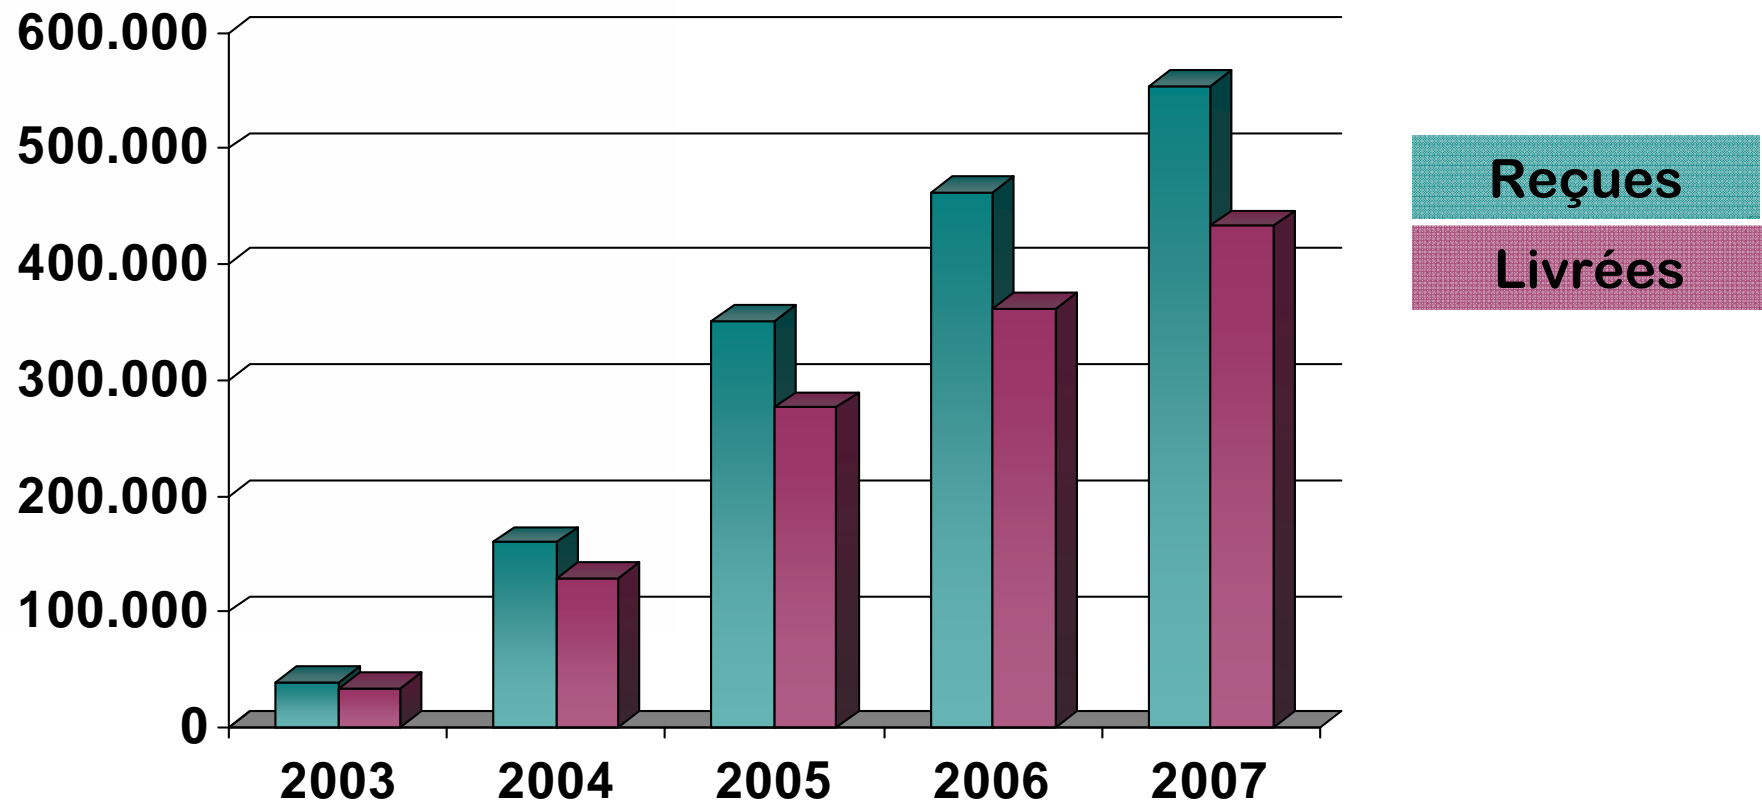

Commandes reçues / livrées