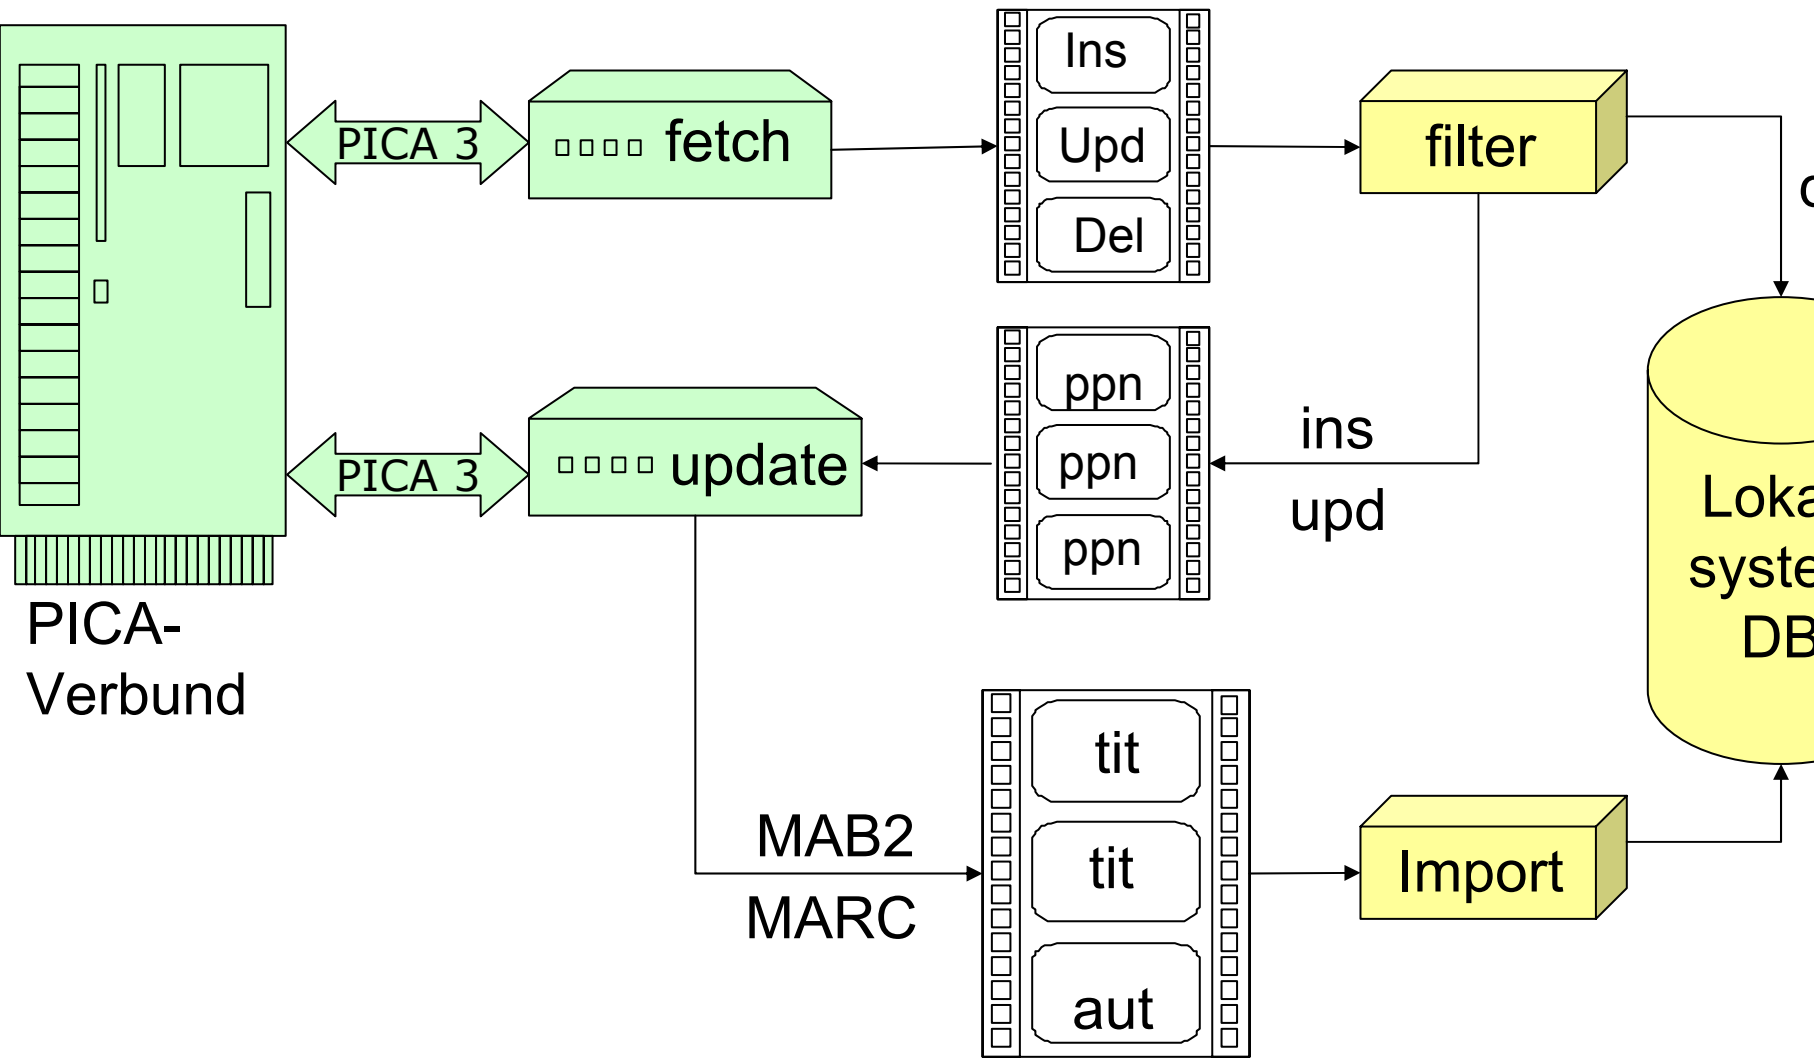

Sachgebiete: ZG 8910

</LONGTITLE>

URL-Schnittstelle

- URL source:
vom PICA-System an externe Systeme
- Link auf Titelebene
 - ✓ OpenURL: z.B. zum zentralen Fernleihsystem
- Link im Besitznachweis
 - ✓ Frei konfigurierbare URL
 - ✓ z.B. zum lokalen OPAC mit Ausleihstatus

PICA Regionalkatalog Stuttgart

- Regionalbit in Verbunddatenbank
(in allen Indices)
- Link auf Titelebene
 - ✓ Zum jeweiligen (lokalen) Fernleihsystem
- Link im Besitznachweis
 - ✓ Zur Titelaufnahme im BISSCAT

Online Update Fetch (OUF)

- Synchronisation CBS4 – Fremdes Lokalsystem
- Intervall einstellbar, Untergrenze 20s – 1min
- Für Bestellkatalogisierung nur bedingt geeignet
 - Stapelweise arbeiten
oder
 - als Ergänzung zu WinIBW-Download nutzen

OUF 2.1

- Synchronisation verknüpfter Sätze
- Steuerbar nach Satzart

Integration in das Lokalsystem

- Lokaler Filter + (Standard-)Importroutine
oder
- Integration der OUF-Module in die Software des Lokalsystems