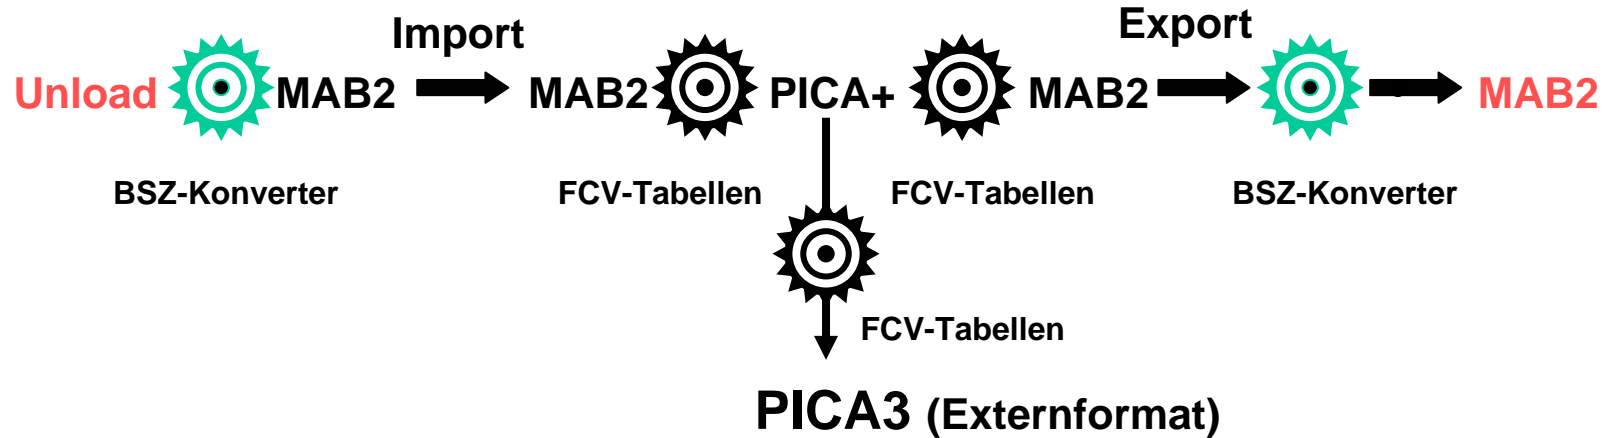

BSZ

Bibliotheksservice Zentrum
Baden-Württemberg

MAB2-Export Bericht zum Stand der Arbeiten (06.09.2005)

**Cornelia Katz
Bibliotheksservice-Zentrum Baden-Württemberg (BSZ)**

Datenkonvertierungen

BIS-System

CBS4-System

Lokalsysteme

BIS-Format

PICA+

unterschiedlich

- **Anfang August erste Testdaten als Batchlieferung: erzeugt über Pica-Abzugsroutine Bibserv mit BSZ-eigenem Nachbearbeitungsprogramm**
- **Mitte August Auslieferung WinIBW Version 3.0.65 mit verbessertem MAB2-Download (insbesondere zur Nachnutzung durch Libero-Lokalsysteme)**
- **Überarbeitete (nach MAB2-Feldern) sortierte Beschreibung der MAB2-Exportschnittstelle**

- **Überarbeitung der Expansionstabellen für die Batch-Lieferung. Voraussetzung für den Aufbau von MAB2-Feldern, in die Informationen aus dem verknüpften Satz übernommen werden sollen: 100-196, 200-296, 081, 454-494, 700, 902 ff.**
- **Korrektur der Konvertertabellen aufgrund einer 1. Testreihe, bei der die Felder aller für MAB2 zu erzeugenden Satzarten geprüft wurden**
- **Vergleich MAB2-Titeldownload über Katwin mit WinIBW-MAB2-Download für Libero (Korrekturen in Konvertertabellen)**