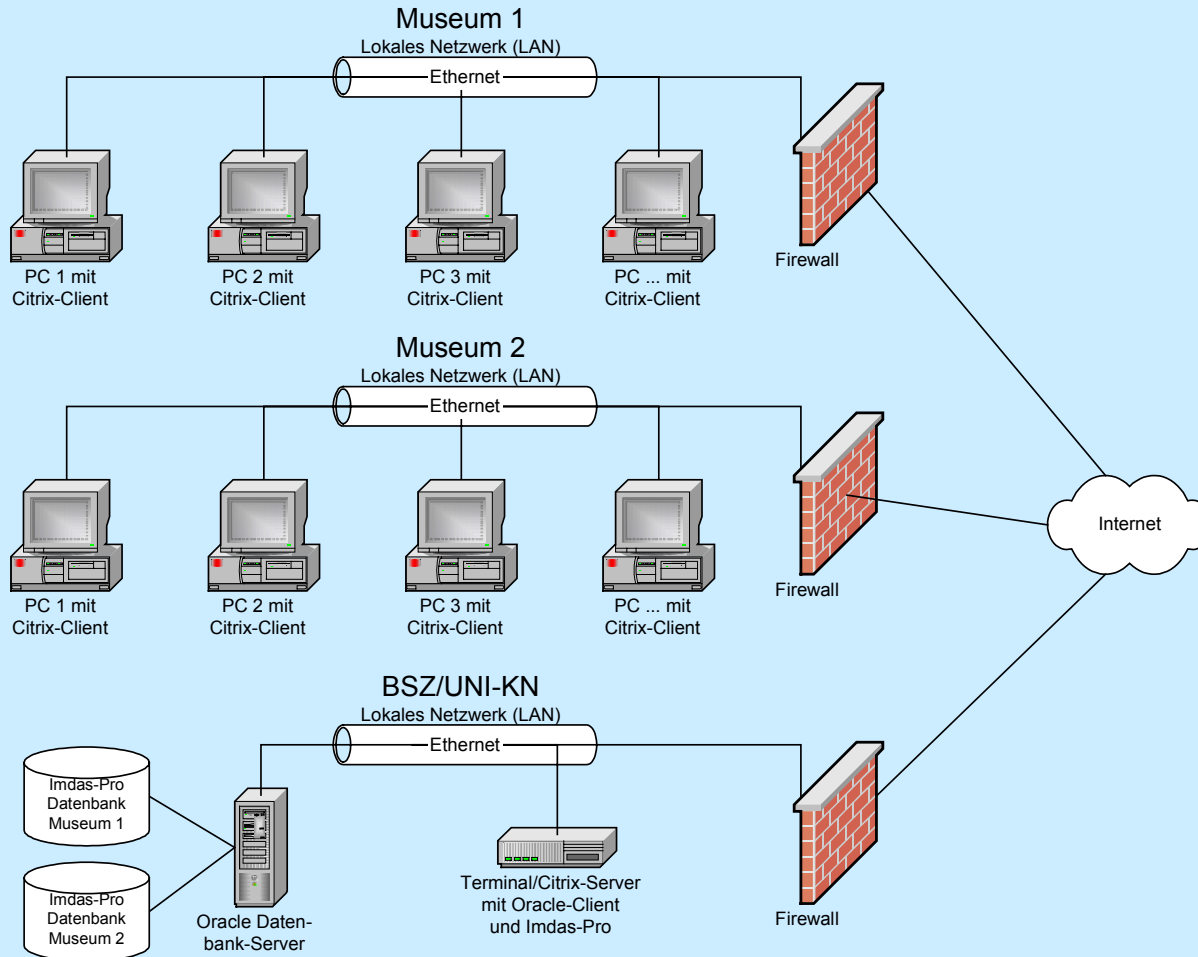

MusIS – Stand und Ausblick der Einführung eines Museumsdokumentationssystems in Baden- Württemberg

- Museumsbetreuung durch das BSZ
- Museumsbibliotheken
- SWD-Kooperation
- Kooperation mit den Museen der SPK Berlin

- **Installation und Betreuung einer Datenbank auf einem zentralen Server in KN**
- **Laufende Datensicherung**
- **Technische Beratung bei Beschaffung von Hard- und Software**
- **Import- und Export von Daten, Thesauri**
- **Unterstützung bei Altdatenimport**
- **Definition von Schnittstellen**
- **Hilfestellung bei technischer Weiterentwicklung der Software**
- **Eigenentwicklung von Tools**

Terminal/Server-Farm

vom BSZ betreute Datenbanken

BSZ

- Einführung von Datenbanken für weitere Museen
- Erweiterung bereits eingerichteter Datenbanken
- Datenmigrationen aus anderen Systemen
- Datenbankumzug auf zentralen Server nach Konstanz
- Einbeziehung der Geschäftsprozesse (Leihverkehr, Ausstellungsorganisation, Restaurierung, Fotowerkstatt...)
- Multimediale Aufbereitung und Präsentation der Daten (Internet, Portale, Katalogdruck, museumspädagogische Anwendungen ...)