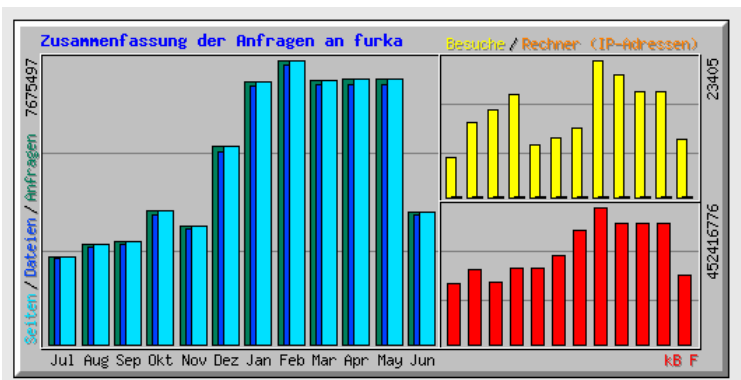

=> GVI Antwortzeiten i.d.R. besser als 200 ms

Monitoring und Statistik

GVI Nutzung

- HeBIS
- ZIB Berlin
- KOBV Portal
- IBD BW
- BOSS BSZ
- SLUB Dresden
- RDS Freiburg

Anfragen:

5 - 7.5 Mio / Monat
 160 000 - 380 000 / Tag
 6 000 - 19 000 / Std.
 100 - 320 / Min.