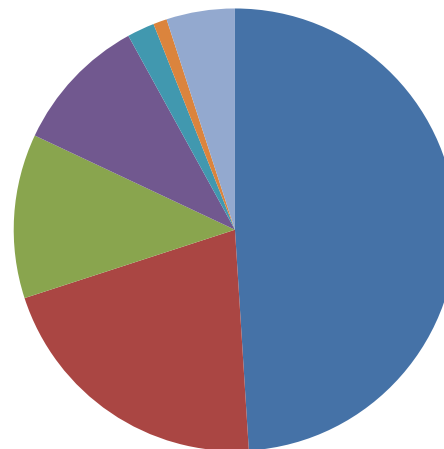

=> GVI Antwortzeiten i.d.R. besser als 200 ms

Monitoring und Statistik

GVI Nutzung

- HeBIS
- ZIB Berlin
- KOBV Portal
- IBD BW
- BOSS BSZ
- SLUB Dresden
- RDS Freiburg

Anfragen:

5 - 7.5 Mio / Monat
 160 000 - 380 000 / Tag
 6 000 - 19 000 / Std.
 100 - 320 / Min.