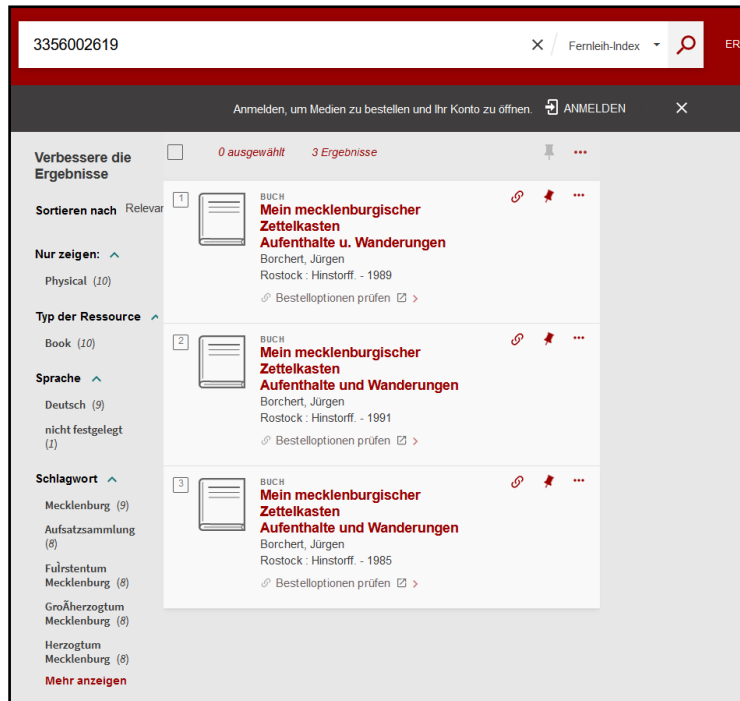

GVI Integration in Primo (via GVI-ID)

Berliner UBs

- Recherche in Primo