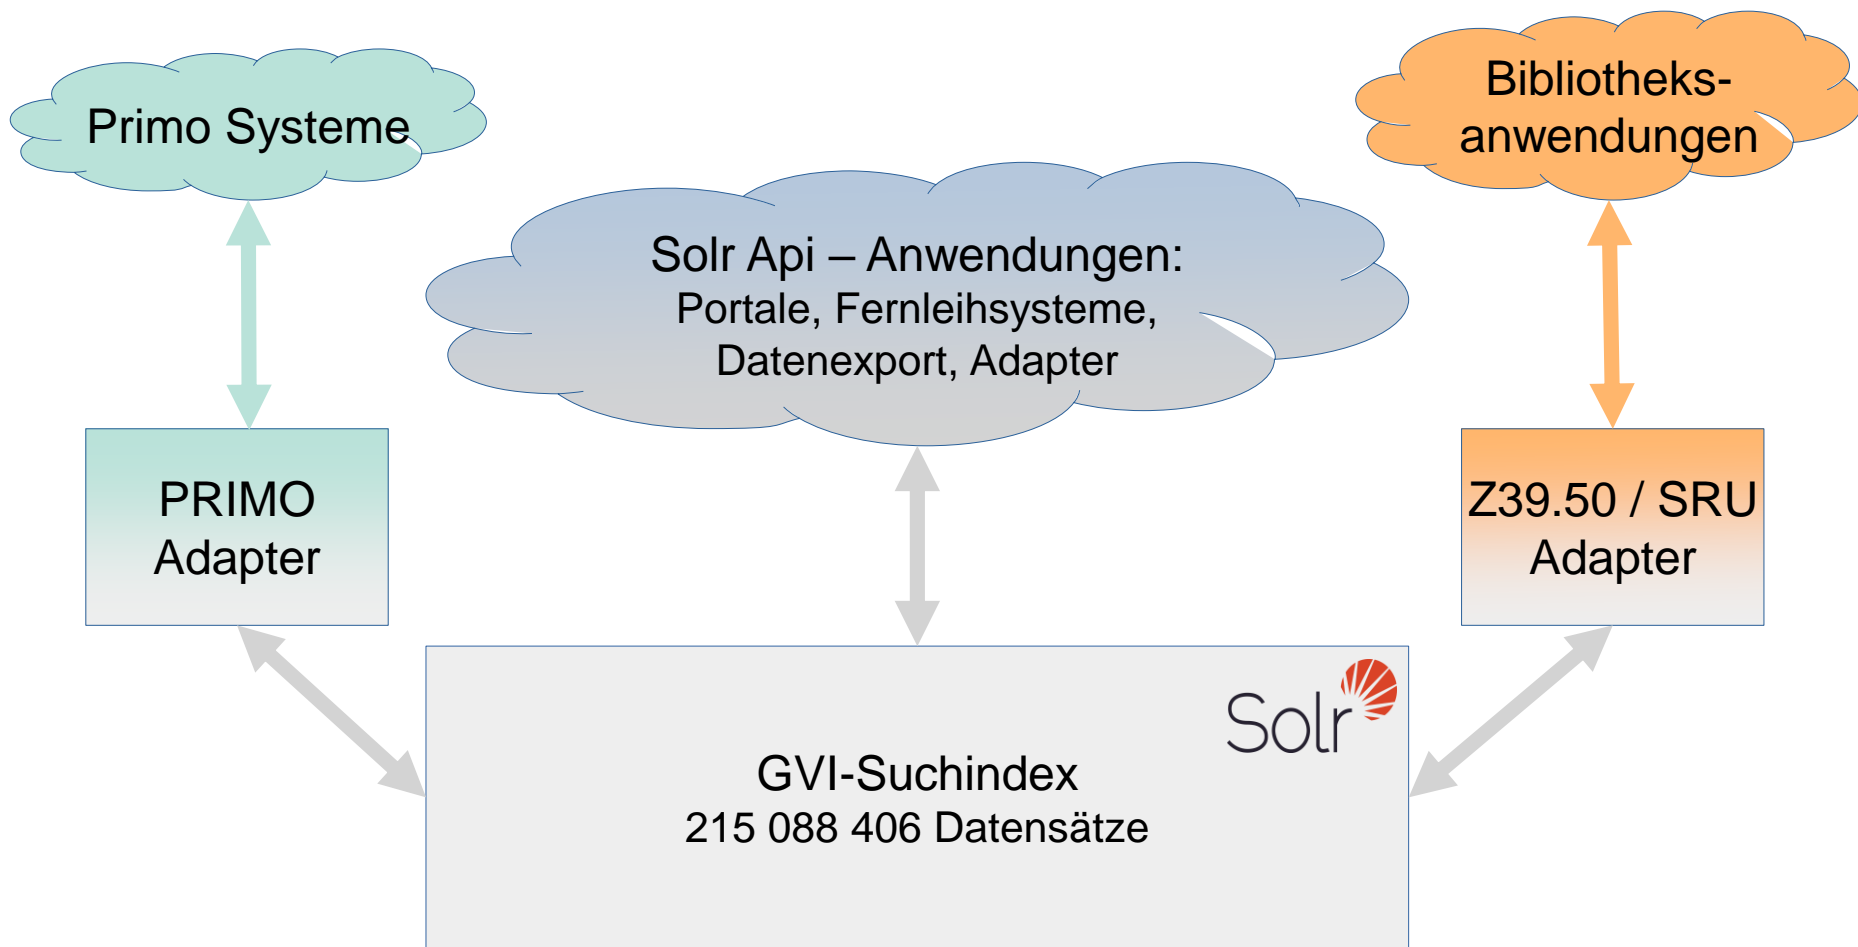

Daten ...

	46 889 481
	34 054 697
	28 875 236
	27 857 156
	24 841 270
	18 876 518
	18 619 426
	13 421 380
	1 666 913
SUMME	215 088 406

(Stand 15. Juni 2021)

Daten und Funktionen

	46 889 481
	34 054 697
	28 875 236
	27 857 156
	24 841 270
	18 876 518
	18 619 426
	13 421 380
	1 666 913

Tägliches Update

GVI-Suchindex
 215 088 406 Datensätze

... Funktionen

Infrastruktur / Lastverteilung / Ausfallsicherheit

Schnittstellen ...

- Solr (XML) / MARC21 und mehr
- Solr (JSON) / MARC21 und mehr
- Z39.50 / MARC21
- SRU / MARC 21
- API für Primo / PNX