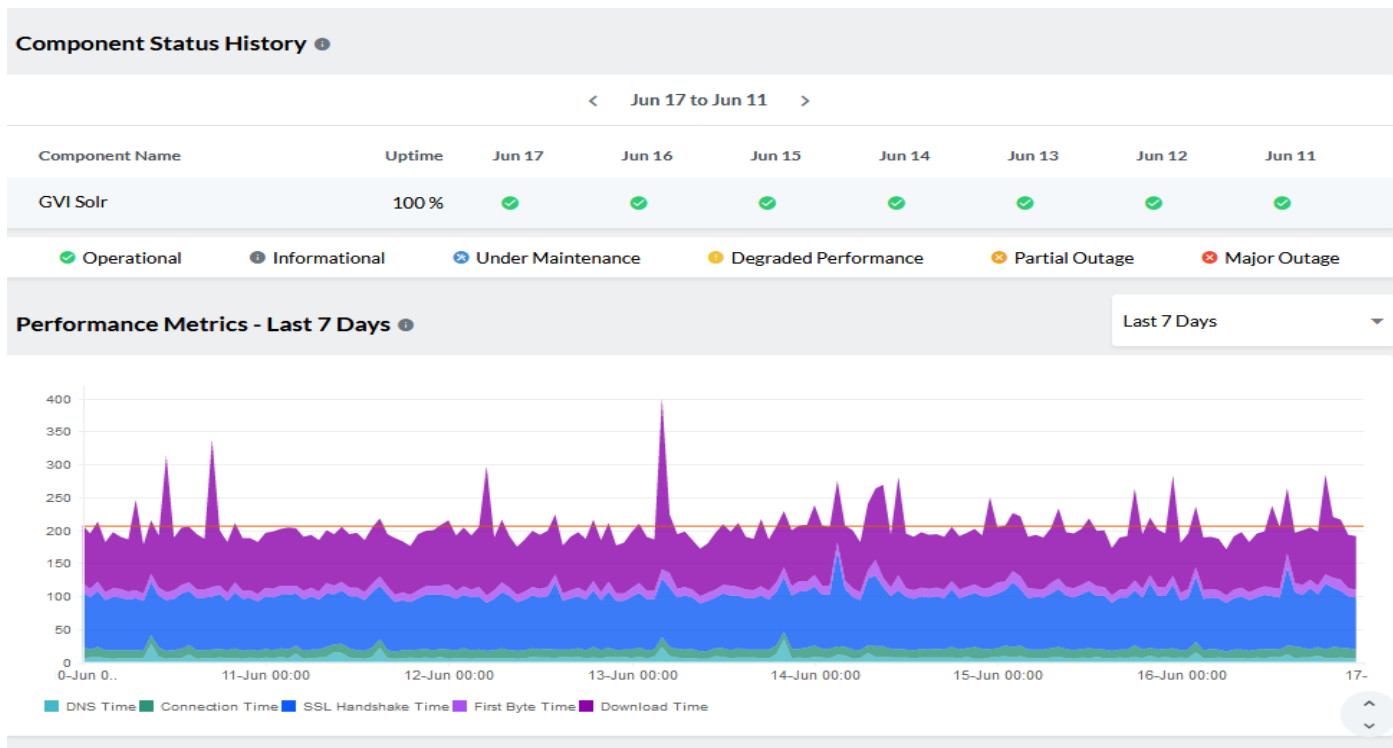

Weiterentwicklung

- GVI-ID Resolver
- Fernleihe & FIDs
- Verbesserungen bei der Suche für spezifische Anwendungen (Musikalien)
- Erkennung der Formate / Materialarten

=> Release 3.0 im Sommer 2021

Monitoring und Statistik