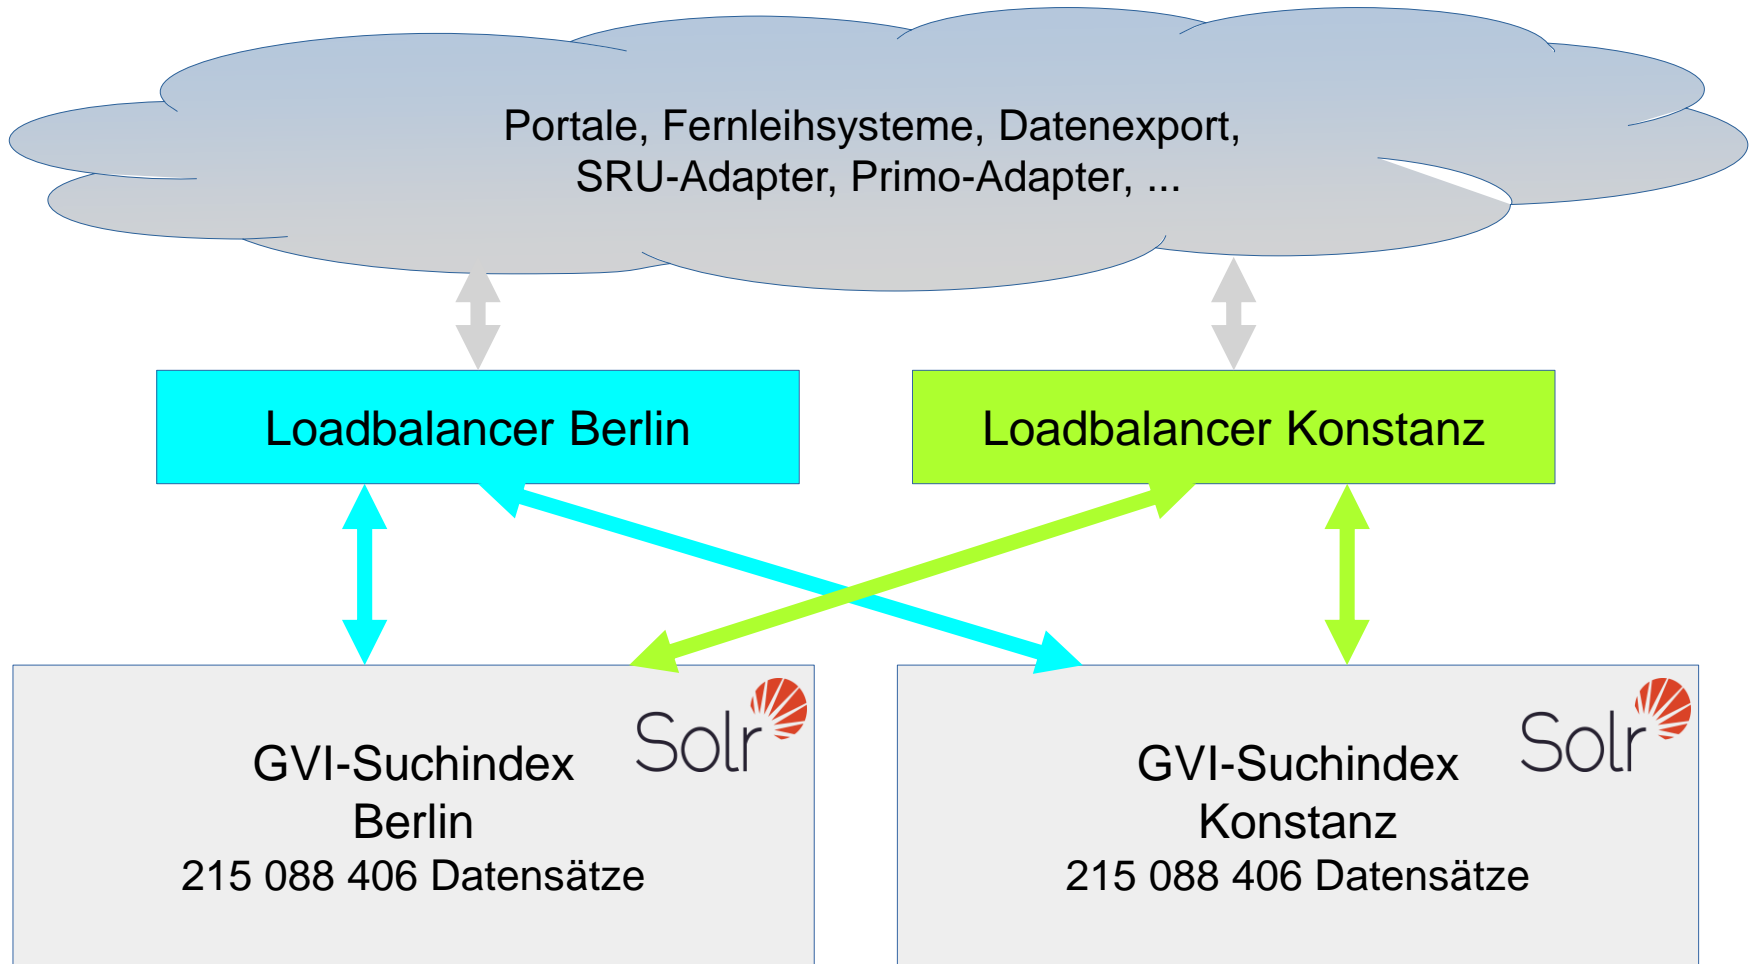

Tägliches Update

GVI-Suchindex
 215 088 406 Datensätze

... Funktionen

Infrastruktur / Lastverteilung / Ausfallsicherheit

Schnittstellen ...

- Solr (XML) / MARC21 und mehr
- Solr (JSON) / MARC21 und mehr
- Z39.50 / MARC21
- SRU / MARC 21
- API für Primo / PNX