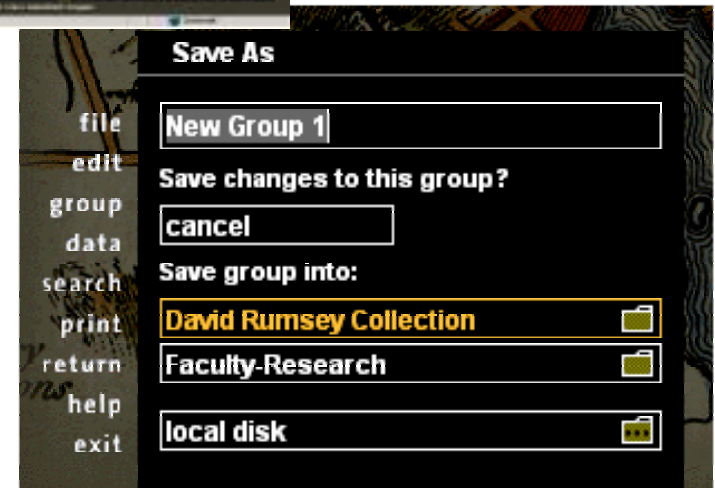

Insight Software-Highlights

- "Thumbnail"-Anzeige
- einfache Suche
- erweiterte Suche
- hierarchische Suche
- Suche nach Medientyp
- "Cross Collection Search"
- Standard-Metadaten
- Digitaler "Lichttisch"
- hochauflösende Darstellung
- Anmerkungen und Links
- Maße und Maßstäbe
- "Multi-View Objekte"
- Image-Gruppen
- Digitale Dia Show
- Exportieren und Drucken

Note: Group creation and access are dependant on the rights assigned to your user logon.