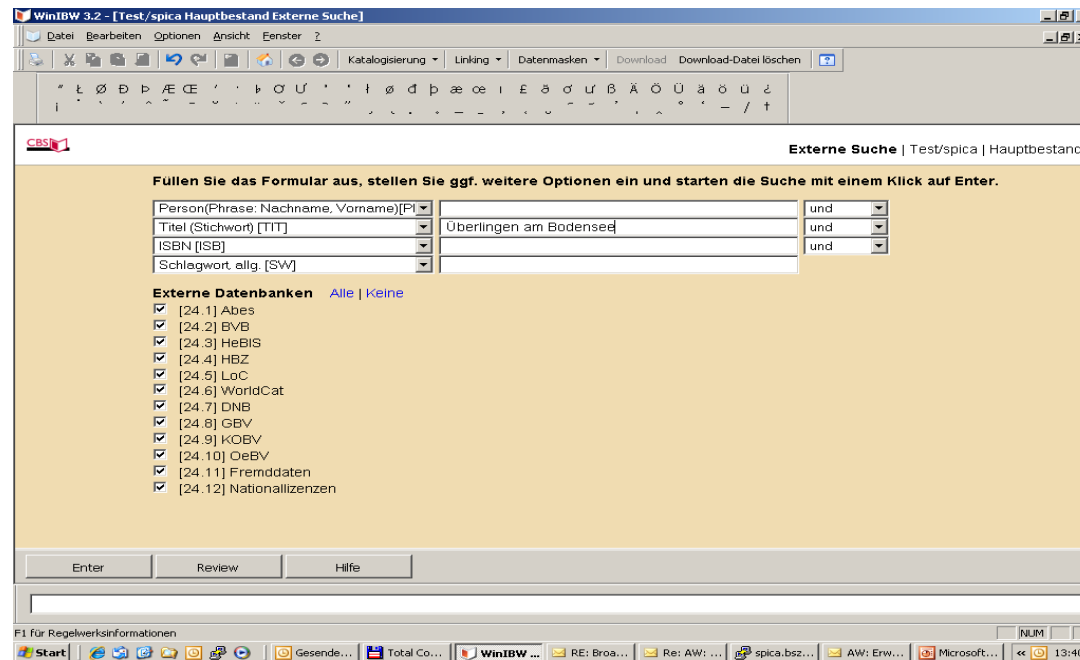

Neue Entwicklungen: Broadcast Search

→ im Vortrag von Cornelia Katz