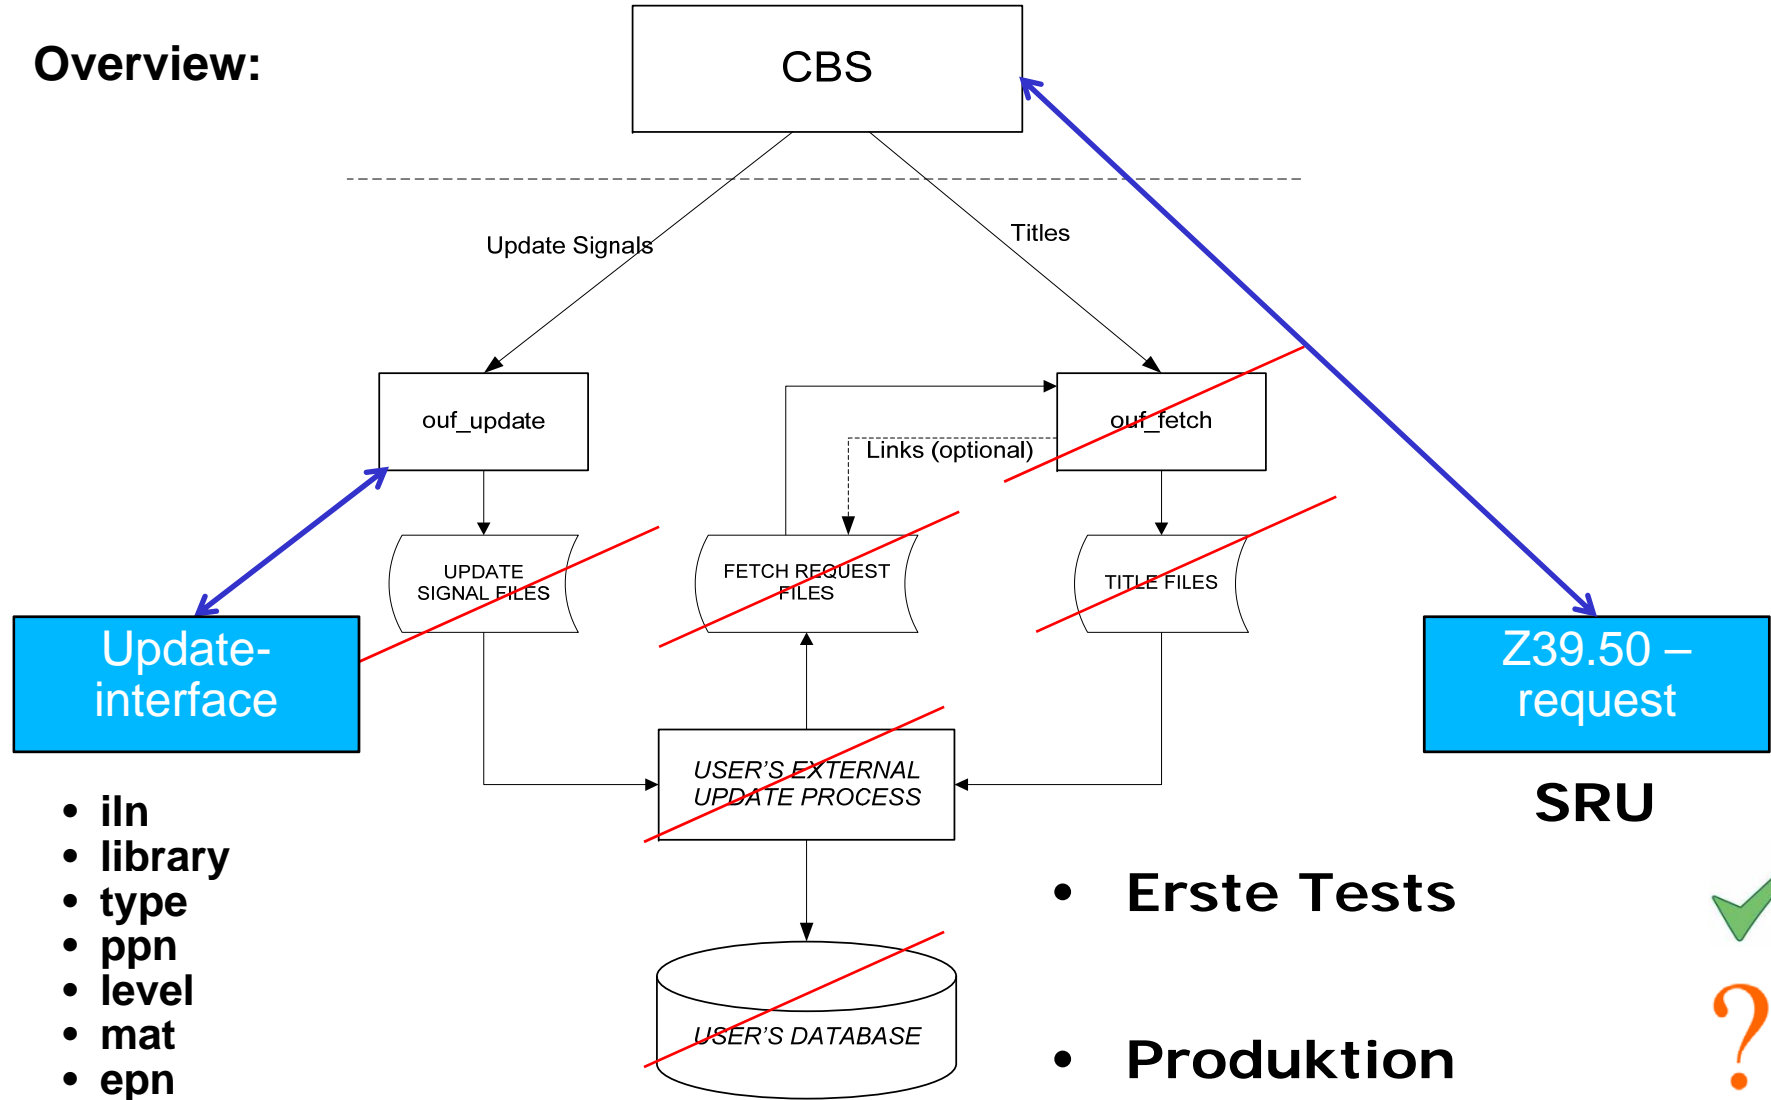

OUF: Workflow

Overview:

- iln
- library
- type
- ppn
- level
- mat
- epn

- Erste Tests
- Produktion