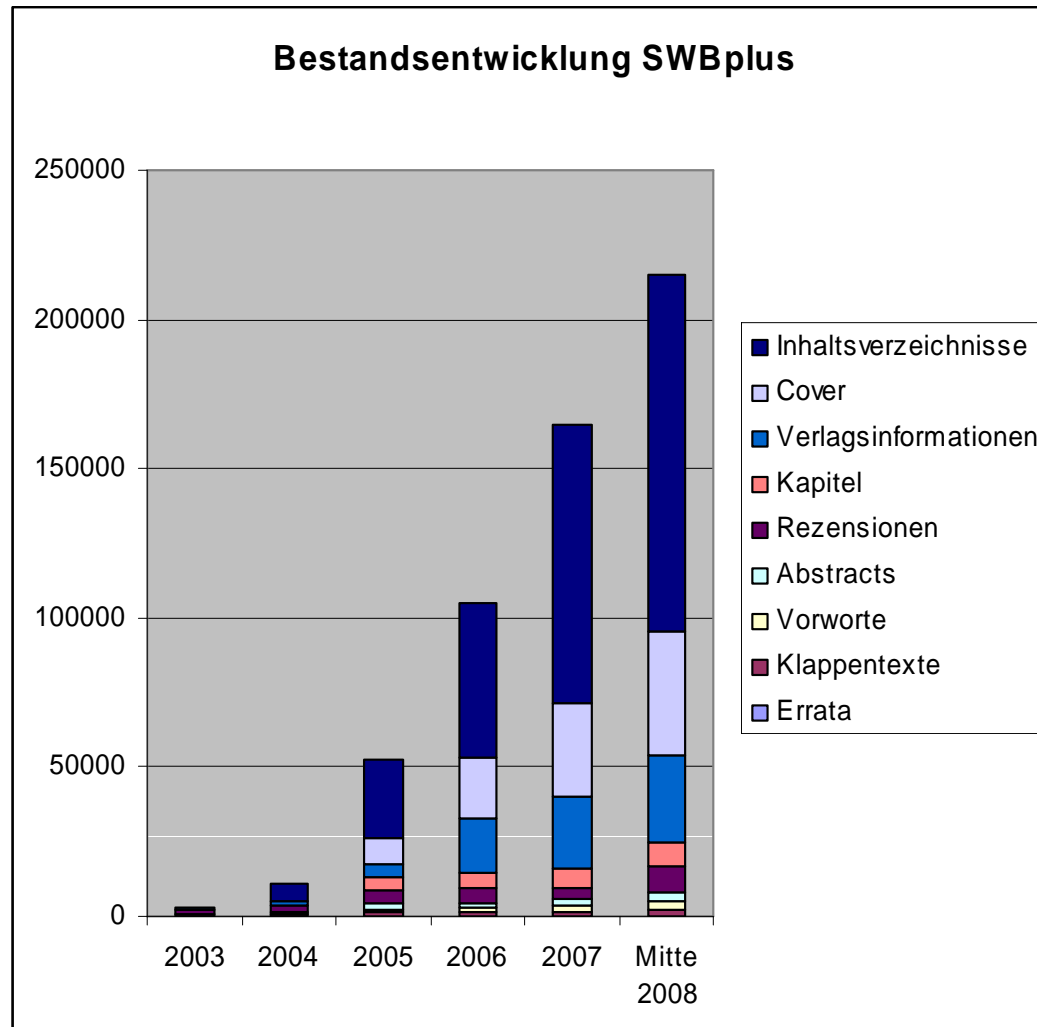

→ im Vortrag von
Christof Mainberger