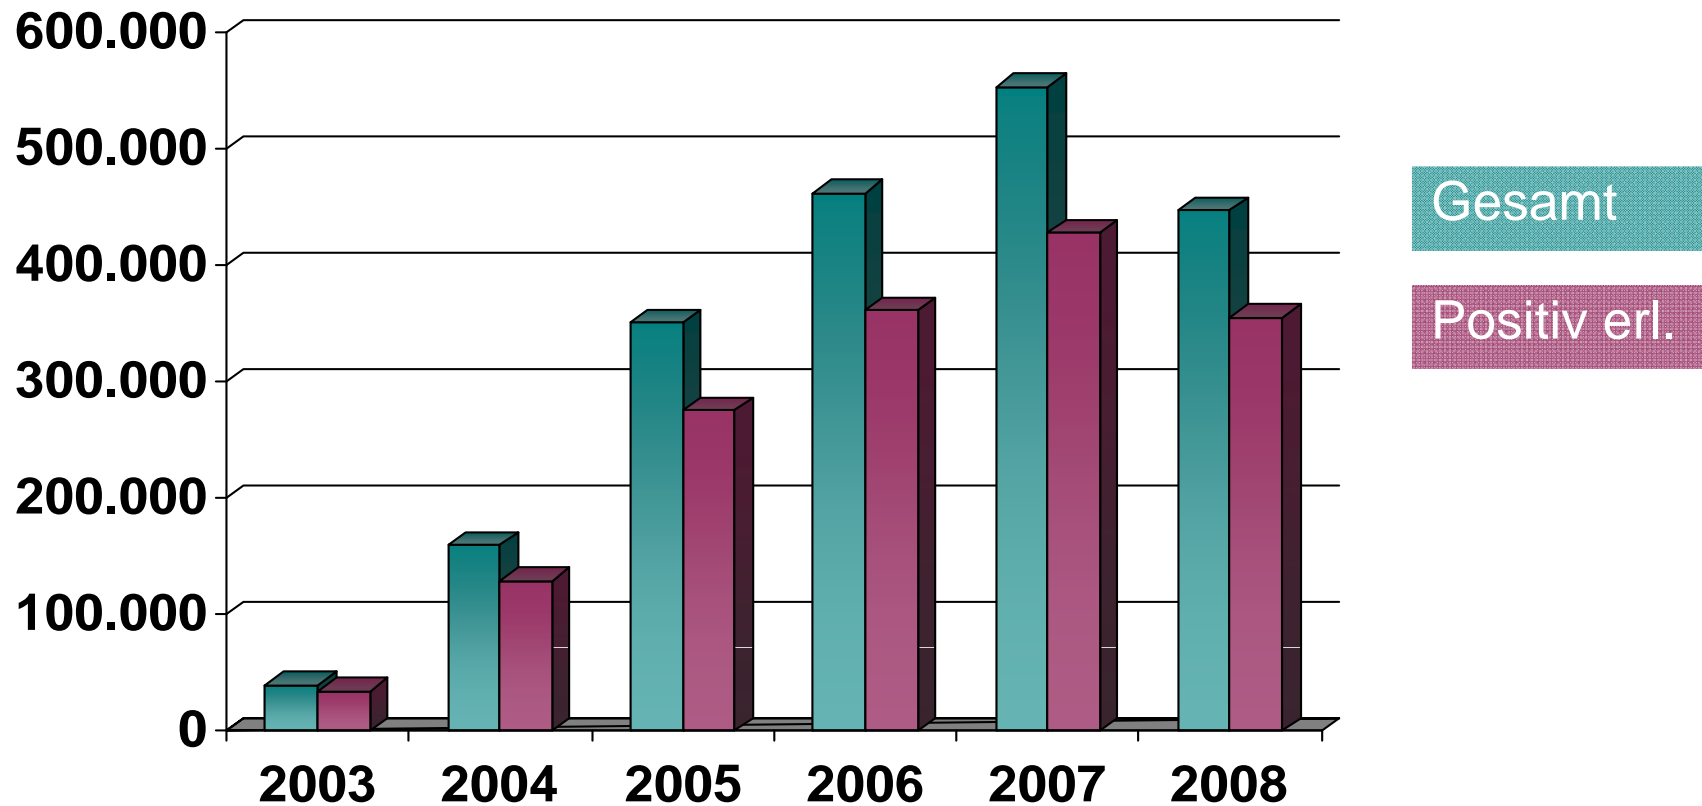

Suchart	Anzahl pro Monat (durchschnittlich) *
Suchen	2.2 Millionen
Kurztrefferliste	30 Millionen
Vollanzeige	3.5 Millionen

* Nur SWB-OPAC (DB2.1)

Eingegangene Bestellungen (Stand:19.09.08):

Verbundübergreifend: positiv erledigt (2007)