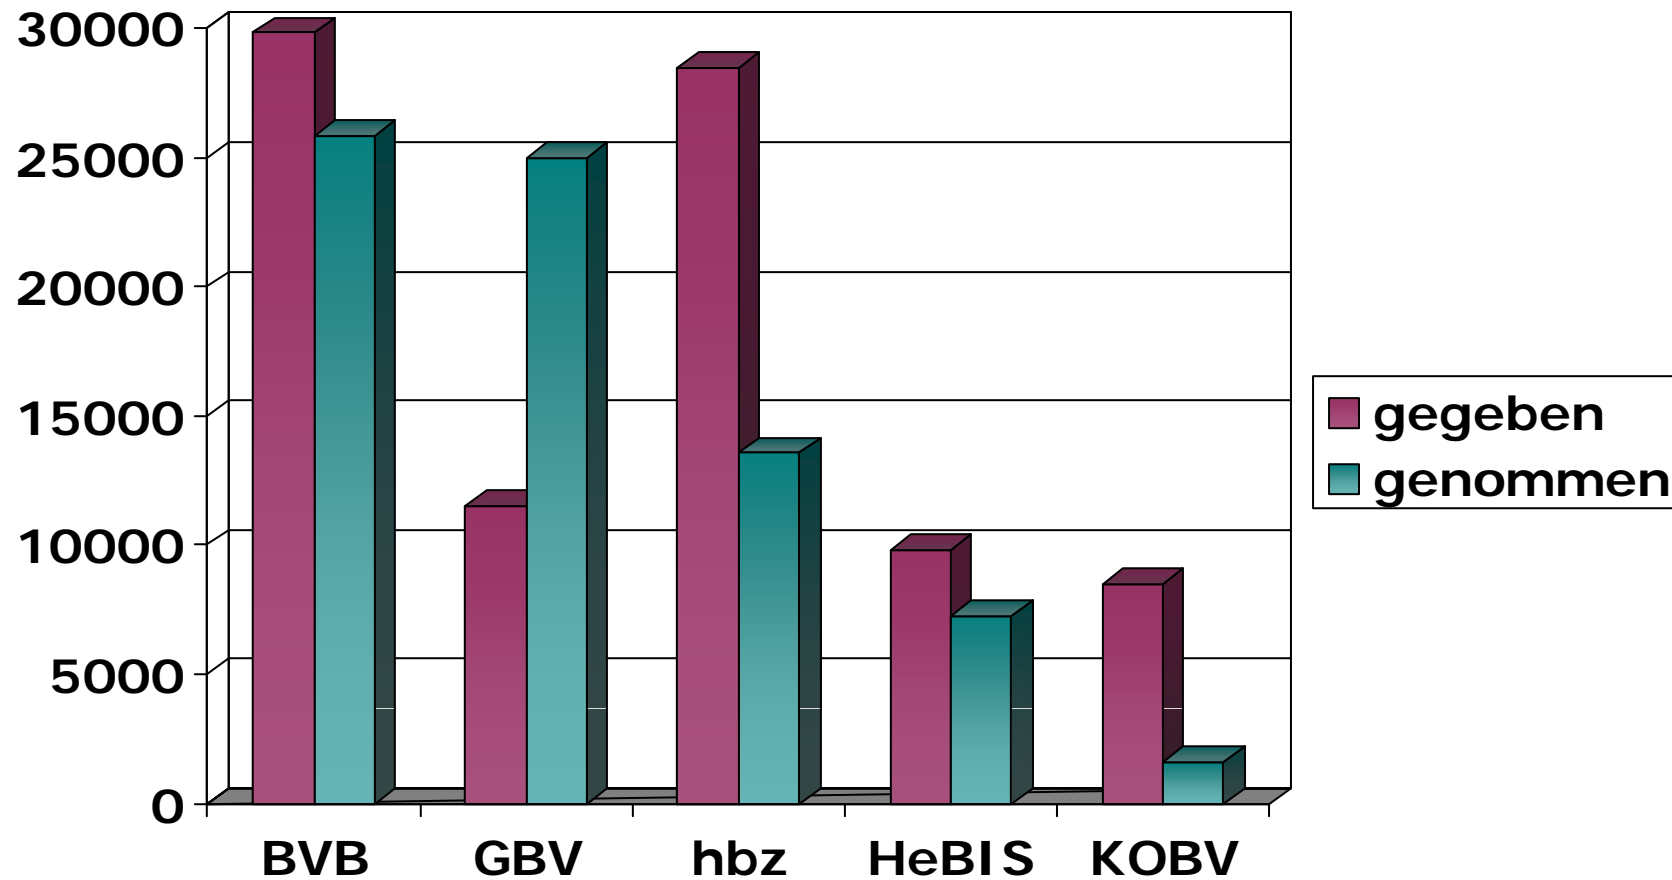

Suchart	Anzahl pro Monat (durchschnittlich) *
Suchen	2.2 Millionen
Kurztrefferliste	30 Millionen
Vollanzeige	3.5 Millionen

* Nur SWB-OPAC (DB2.1)

Eingegangene Bestellungen (Stand:19.09.08):

Verbundübergreifend: positiv erledigt (2007)