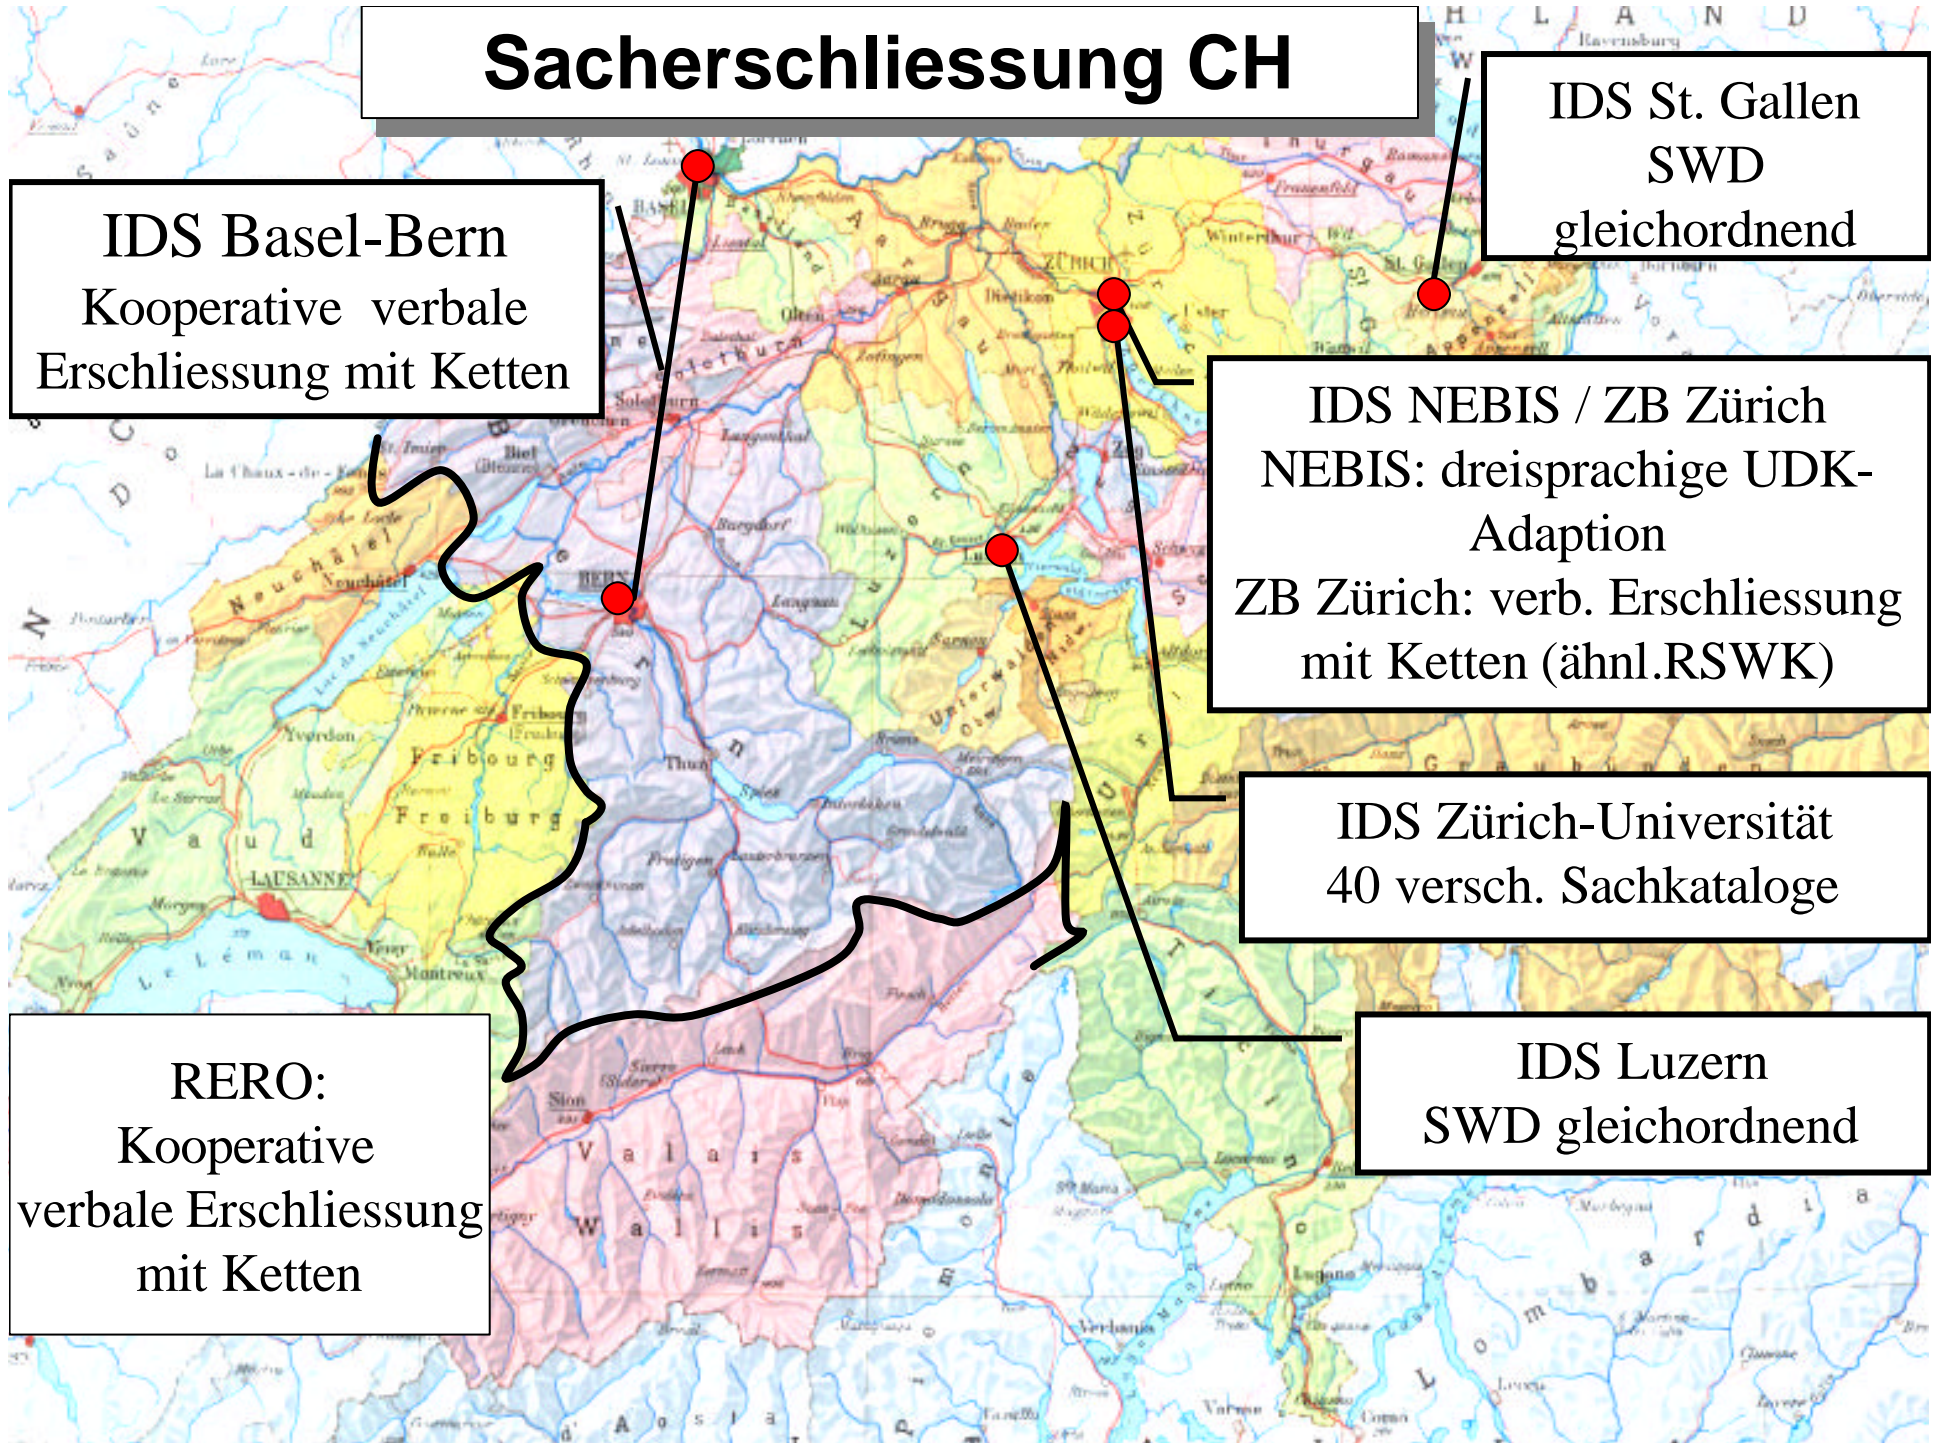

Sacherschliessung CH

IDS St. Gallen
SWD
gleichordnend

IDS Basel-Bern
Kooperative verbale
Erschliessung mit Ketten

IDS NEBIS / ZB Zürich
NEBIS: dreisprachige UDK-
Adaption
ZB Zürich: verb. Erschliessung
mit Ketten (ähnl.RSWK)

IDS Zürich-Universität
40 versch. Sachkataloge

IDS Luzern
SWD gleichordnend

RERO:
Kooperative
verbale Erschliessung
mit Ketten

Zusammenarbeit: SWD und MACS

- **Zusammenarbeit SLB mit IDS-Luzern**
- **Machbarkeitsstudie der SLB:
SWD für die Deutschschweiz**
- **MACS**