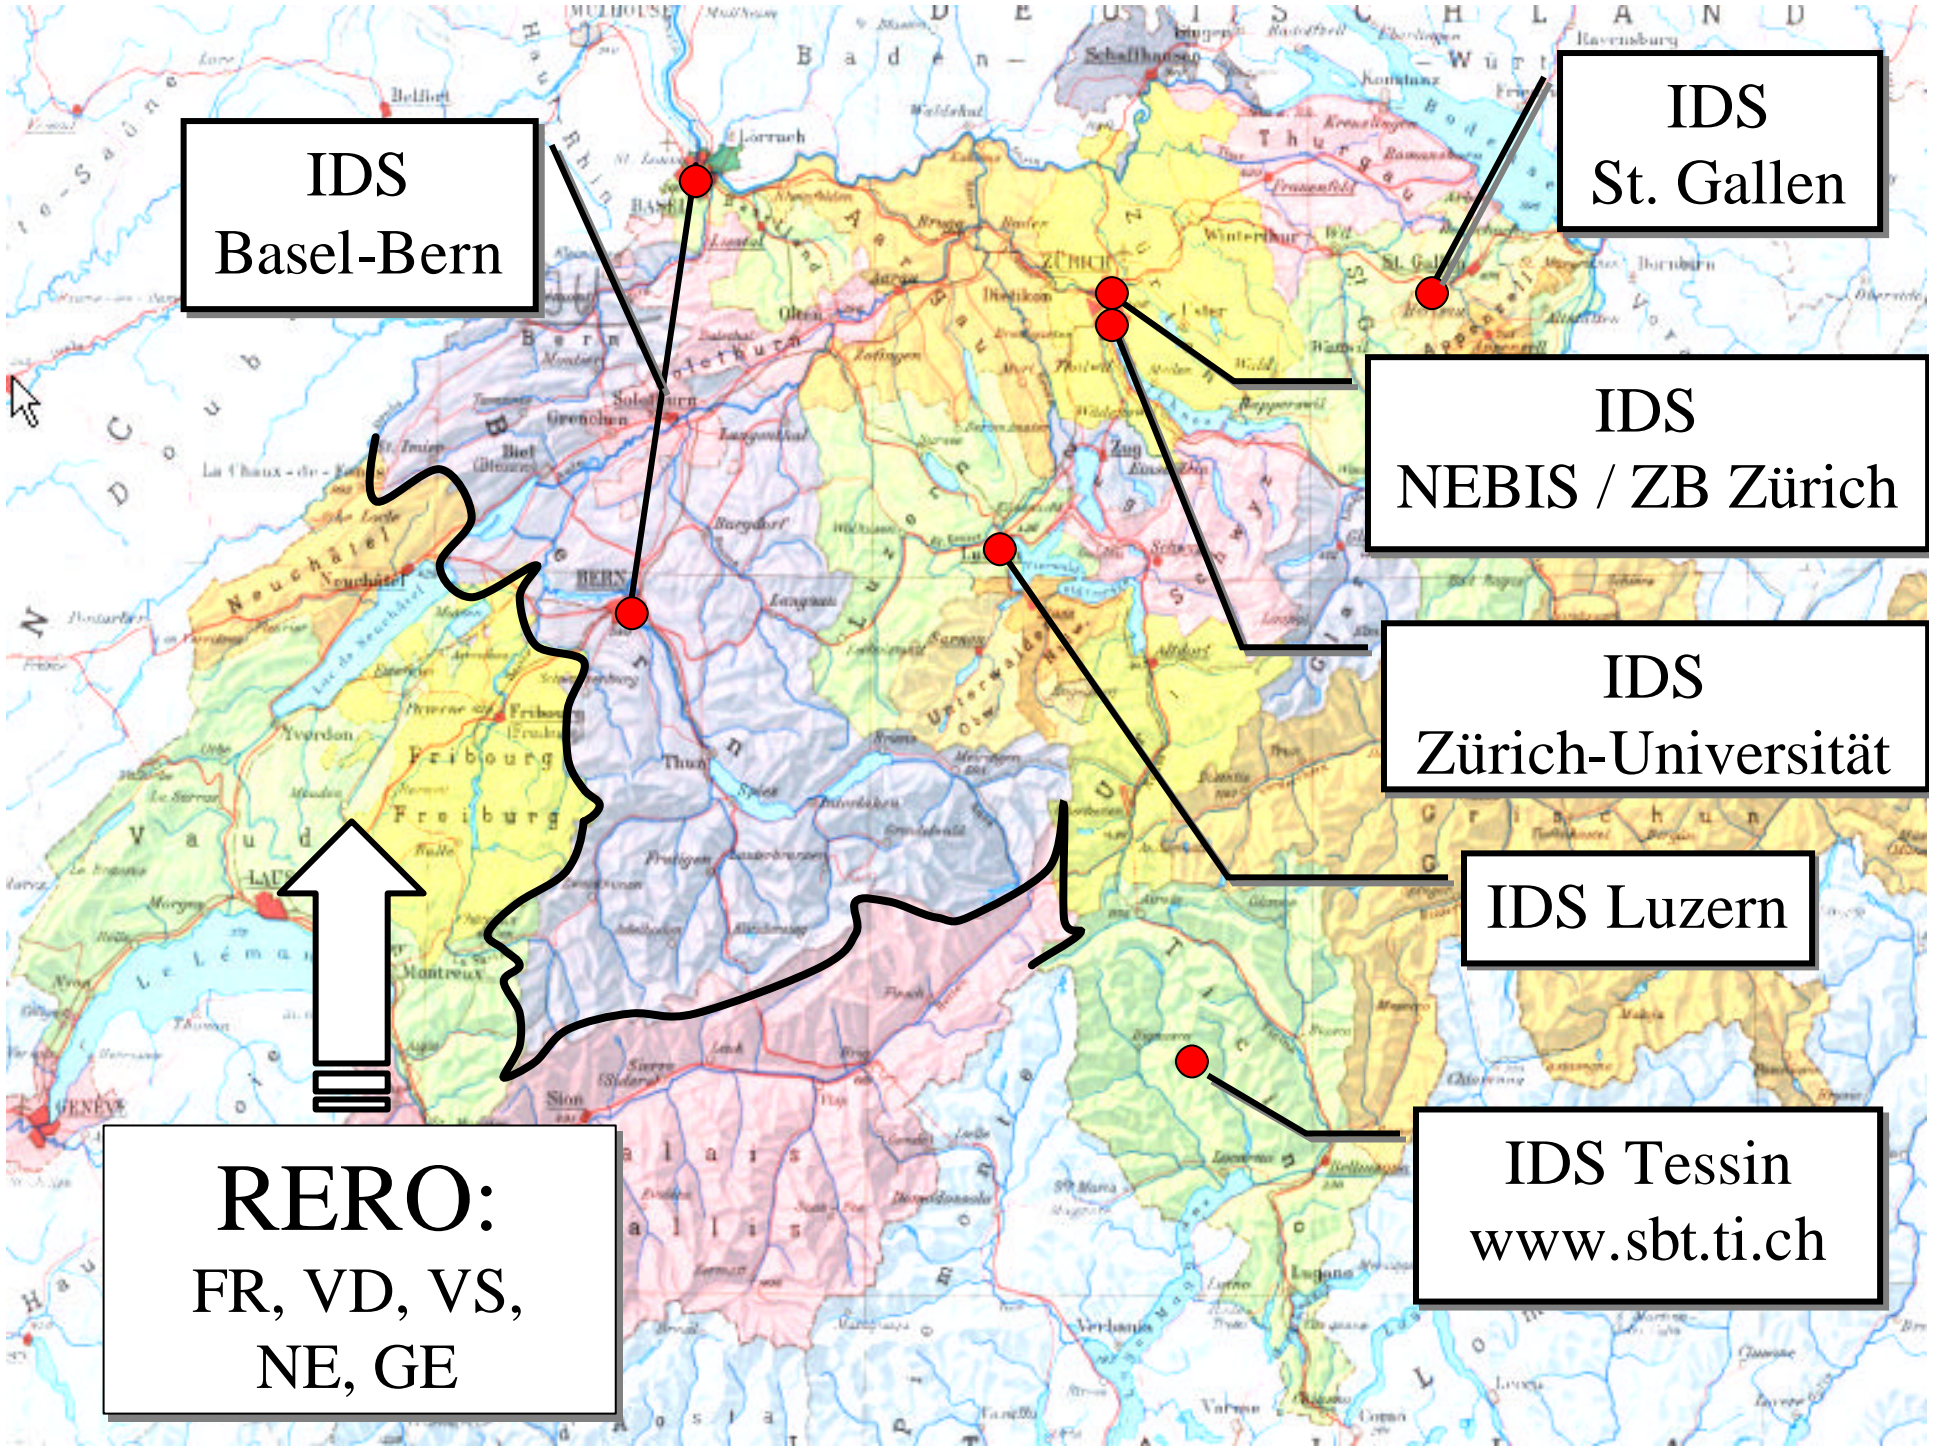

IDS
Basel-Bern

IDS
St. Gallen

IDS
NEBIS / ZB Zürich

IDS
Zürich-Universität

IDS Luzern

IDS Tessin
www.sbt.ti.ch

RERO:
FR, VD, VS,
NE, GE