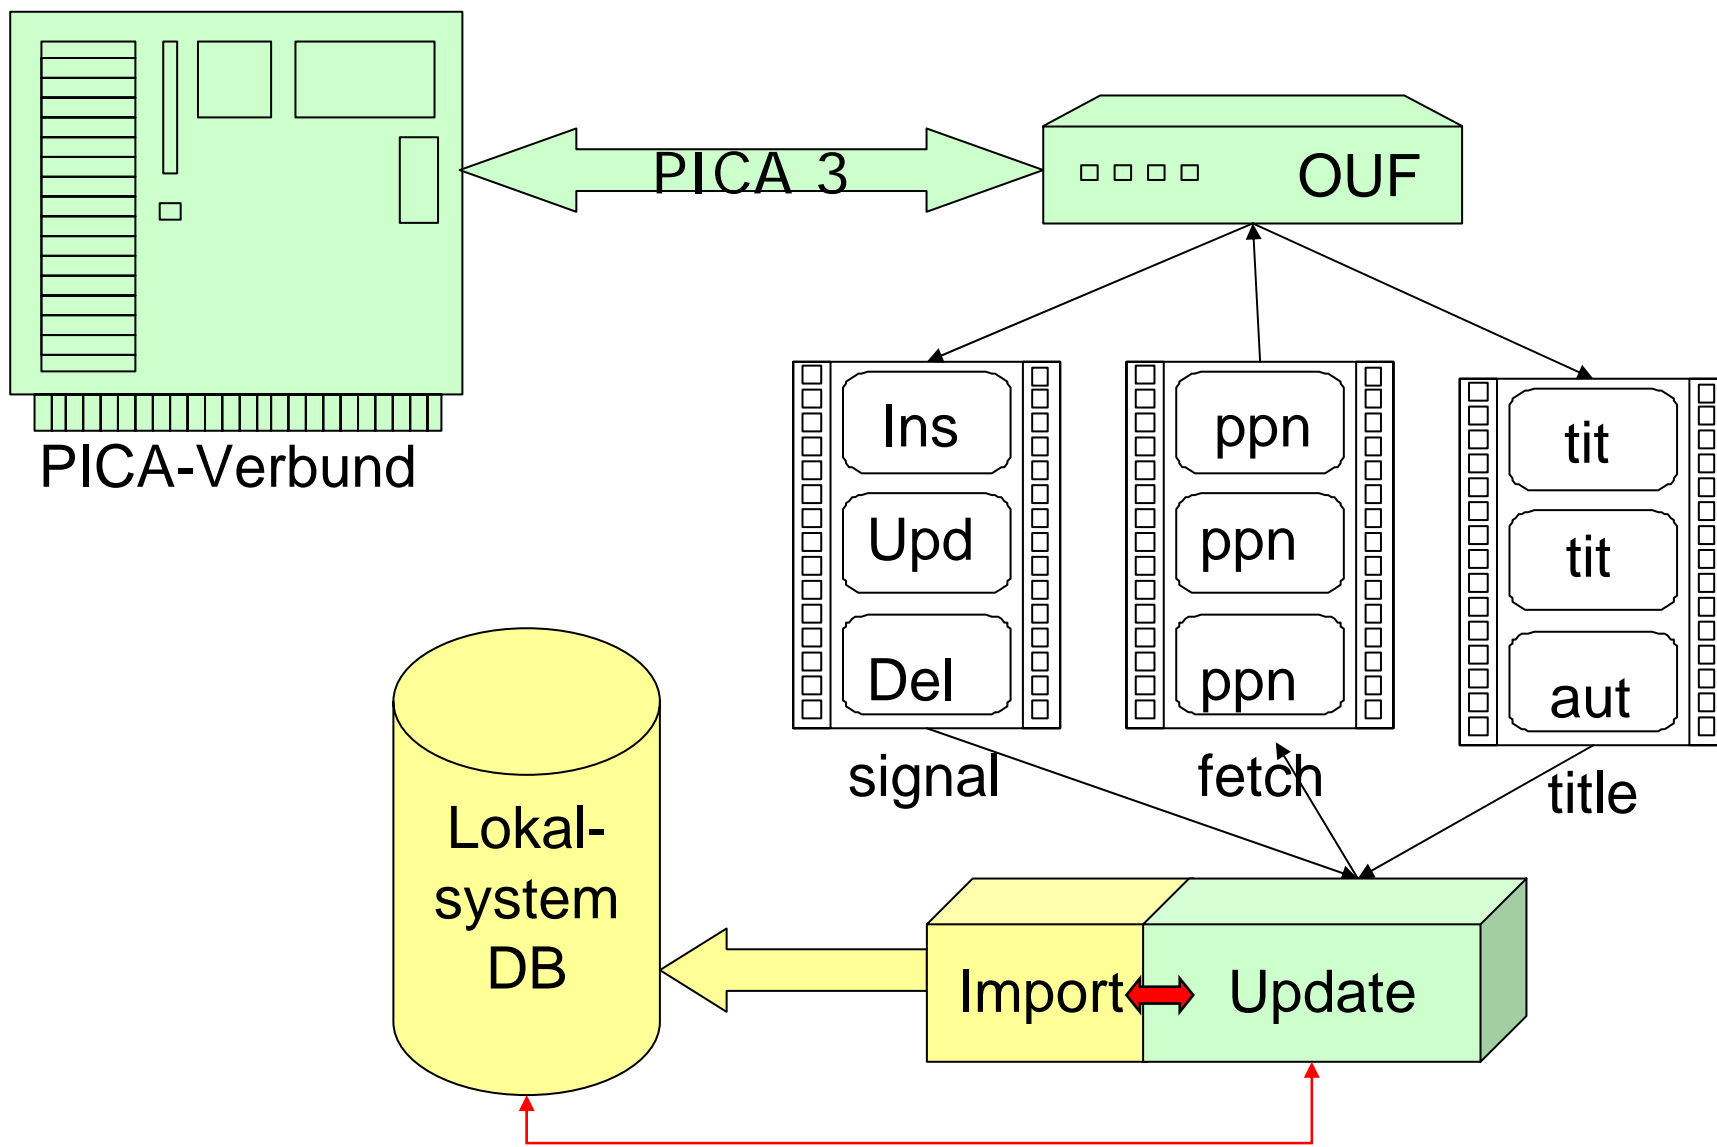

### subito

- Recherche im SWB-Verbund

### Endnote, Reference Manager

- Download von Titeldaten

## Batch Update

- ✓ Kompatibilitätsmodus (MAB2, UNIMARC)
  - (alte) SWB-Identnummern
  - kein Neuladen erforderlich
- ✓ Standard (MAB2, UNIMARC, MARC21)
  - (neue) PICA-Identnummern (PPNs)
  - nur nach lokalem Austausch der Identnummern (z.B. durch Laden eines Gesamtabzuges)
- Formatänderungen
  - z.B. keine Abteilungssätze mehr
  - Import muss unbekannte Kategorien ignorieren

## Online Update Fetch (OUF)

- Synchronisation Lokalsystem-Verbundsystem
- UNIX-Plattform
- Quellprogramme (ANSI-C + shell-Scripte)
- Lokaler OUF-Prozess kommuniziert mit PICA-System über TCP/IP
- Lokalsystem kommuniziert mit OUF-Prozess über Dateischnittstelle
- Nur mit neuen Identnummern (PPNs) ?