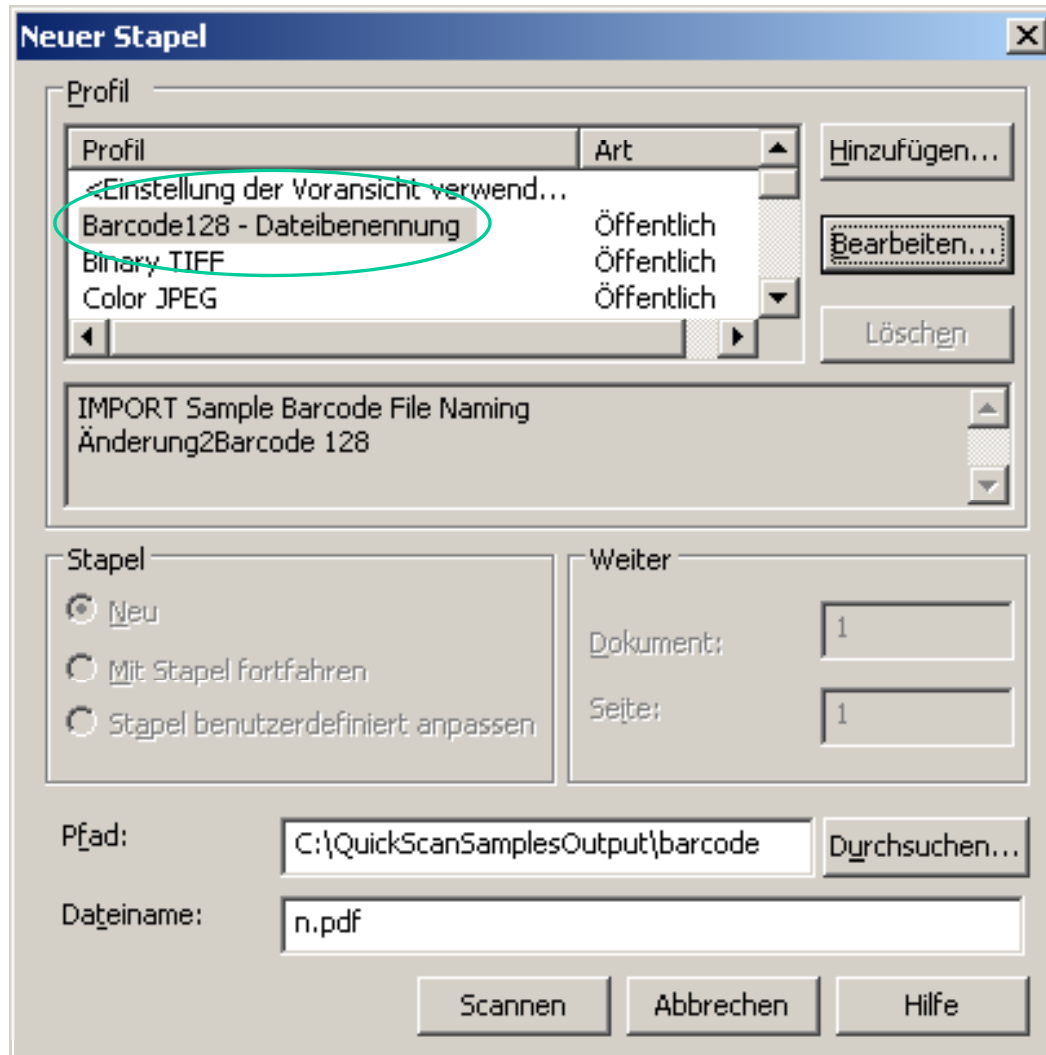

Roten Leihschein erzeugen

[Formular / nur Daten](#) und Status [Formu](#)

Anzahl der Vorgänge: 4

Nr.	Datum (Uhrzeit)	Kommentar
1	26.01.2010 (12:04:20)	Übergabe der Sigelliste an Leitwegsteuerung
2	26.01.2010 (12:04:20)	Übergabe des Leitwegs an ZFL
3	26.01.2010 (12:04:21)	Eingang der Bestellung. Nehmende Bibl.: 25
4	26.01.2010 (12:04:21)	Bestellversuch bei Bibliothek: 90 Ergebnis: noch keine Angabe

Dokumentlieferung: Wählen Sie die PDF-Datei aus:

Bemerkung:

Statusänderung: Verschickt
 Nicht lieferbar, Ablehnungsgrund:

Bemerkung:

2. Auswahl des Profils

Vor dem Start des Scanvorgangs wird ein vorher eingerichtetes Profil ausgewählt.