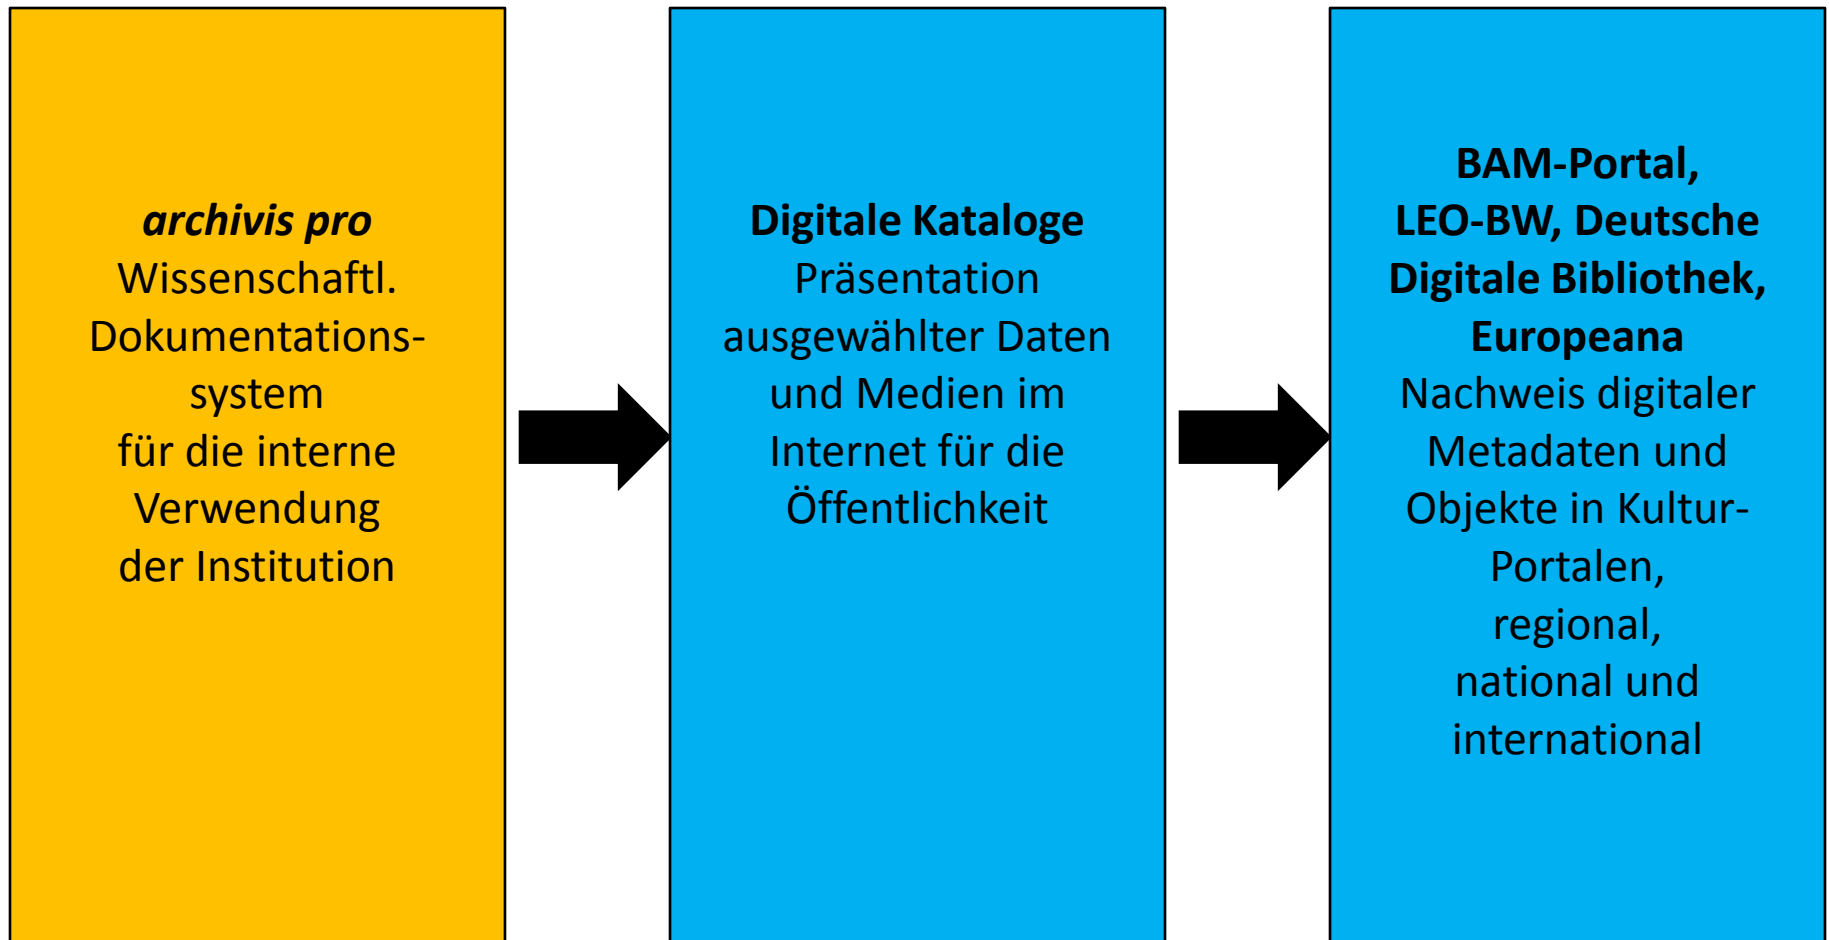

ArchivIS (Archiv-Informations-System)