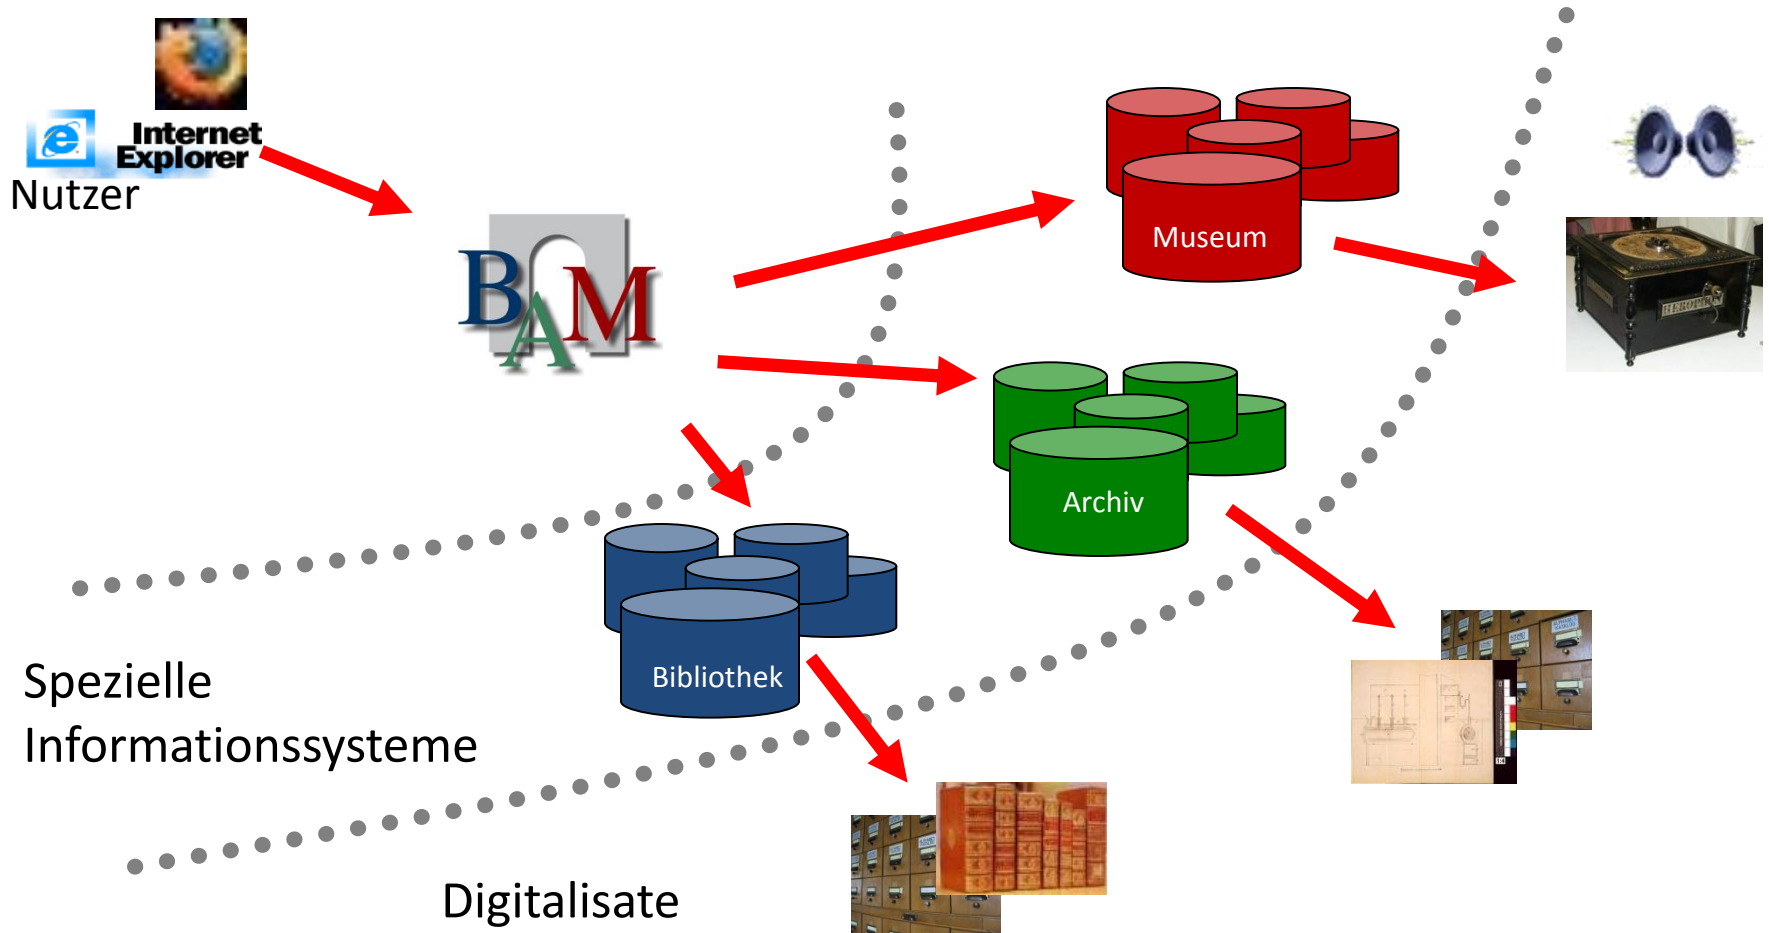

Mit SWBexpo lassen sich Digitale Kataloge im Internet realisieren,

- die ausgewählte Informationen aus dem Dokumentationssystem des Archivs enthalten,
- die mit einer Objektauswahl ausgewählt werden,
- die regelmäßig aktualisiert werden können,
- die an die Gestaltung des Web-Auftritts der Institution angepasst sind (Corporate Identity),
- die recht flexibel aufgebaut werden können.

Projektpartner:

Projektfinanzierung bis Juni 2007

Konsortium seit 2008:

2001

2005

BAM

Portal zu
Bibliotheken
Archiven
Museen

Einfache Suche | Erweiterte Suche | Trefferliste | Me

? Sportgeschichte

Online Verfügbar: Sortierung: Relevanz

Trampolin

Titel	Trampolin
Objektbezeichnung	Trampolin
Schlagwort	Sportgeräte Sportgeschichte
Inventarnummer	SG 188
	Trampolin

Zentrale Recherche in BAM

Stadtgeschichtliches
Museum.
Leipzig Einrichtung der Stadt Leipzig

Ausstellungen | Sammlungen | Projekte | Veranstaltungen | Schule & I

Neubau | Altes Rathaus | Völkerschlachtdenkmal | Forum 1813 | Schiller