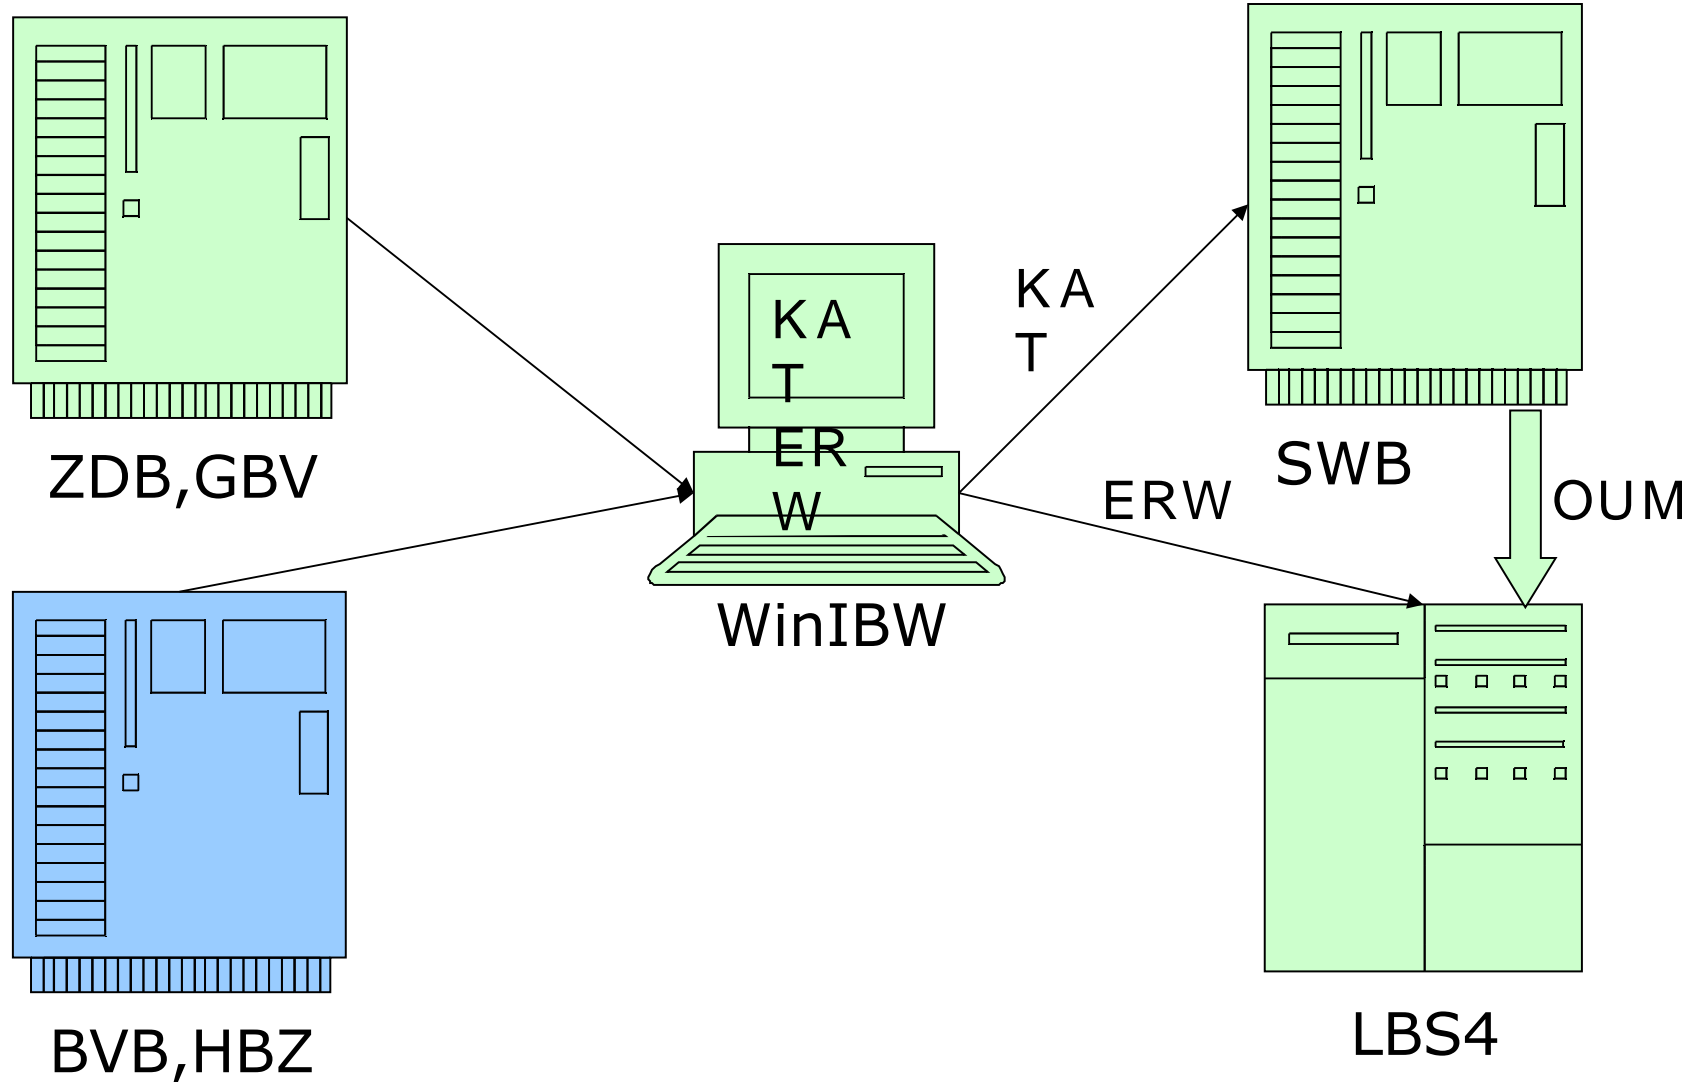

BSZ

Bibliotheksservice Zentrum
Baden-Württemberg

PICA Verbundsystem

Anbindung von Lokalsystemen

Anbindung von Lokalsystemen

- WinIBW-Download
- Z39.50
- Batch Update
- Online Update (OUM, LBS4)
- Online Update (OUF, andere)
- PICA XML Interface
- URL-Schnittstelle

- Personal arbeitet nur mit **einem** Client

WinIBW-Download

Z39.50-Schnittstelle

WinIBW

- Übernahme von Fremddaten

Lokalsystem

- Download von Verbunddaten

subito

OUF 2.1

- Synchronisation verknüpfter Sätze
- Steuerbar nach Satzart

Integration in das Lokalsystem

➤ Lokaler Filter + (Standard-)Importroutine
oder

➤ Integration der OUF-Module in die Software des Lokalsystems

Online Update Fetch (standalone)

PICA XML Interface

- URL target: Anfragen an das PICA-System
- Version 1.0: Pica-Format
- SRW/SRU 1.1: Search/Retrieve Web Service
- Verwendung
 - KVK
 - Portale
 - ReDI
 - ...