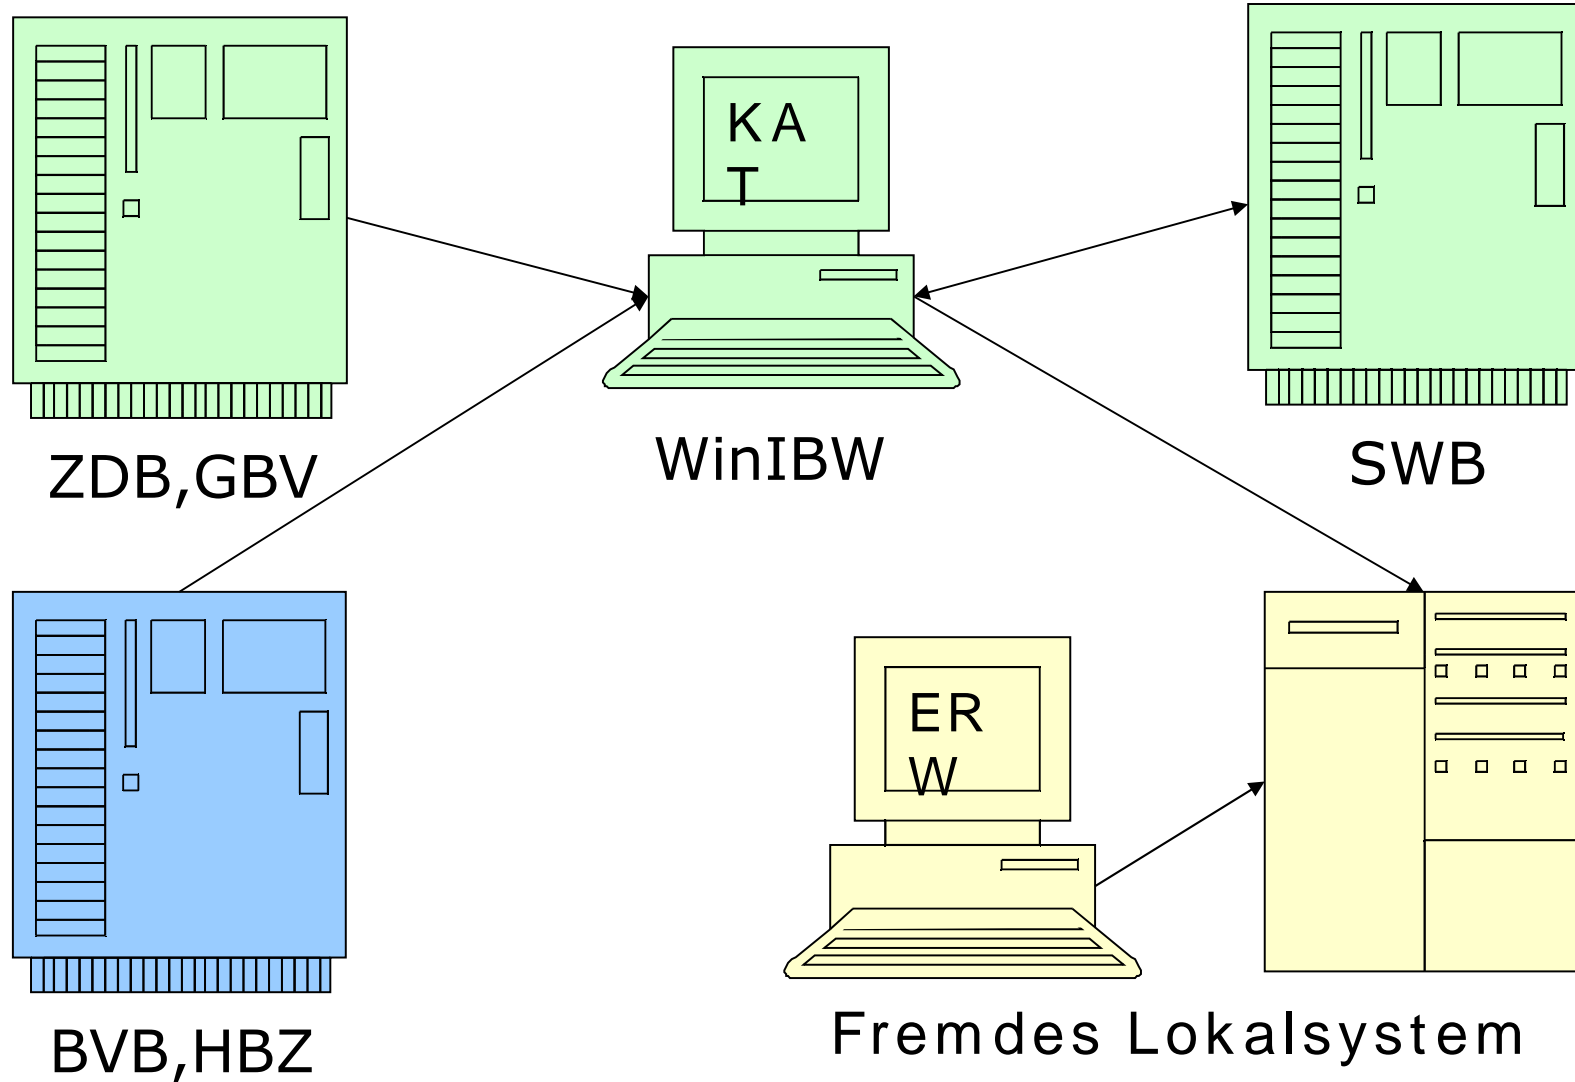

BSZ

Bibliotheksservice Zentrum
Baden-Württemberg

PICA Verbundsystem

Anbindung von Lokalsystemen

Anbindung von Lokalsystemen

- WinIBW-Download
- Z39.50
- Batch Update
- Online Update (OUM, LBS4)
- Online Update (OUF, andere)
- PICA XML Interface
- URL-Schnittstelle

WinIBW-Download

Formate

- MAB2, UNIMARC, MARC21

Z39.50-Client

- Übernahme von Fremddaten
- Direkter Download

Verwendung

- Bestellkatalogisierung

Vorteil LBS4

- Personal arbeitet nur mit **einem** Client

WinIBW-Download

Z39.50-Schnittstelle

WinIBW

- Übernahme von Fremddaten

Lokalsystem

- Download von Verbunddaten

subito

Online Update Fetch (standalone)

PICA XML Interface

- URL target: Anfragen an das PICA-System
- Version 1.0: Pica-Format
- SRW/SRU 1.1: Search/Retrieve Web Service
- Verwendung
 - KVK
 - Portale
 - ReDI
 - ...