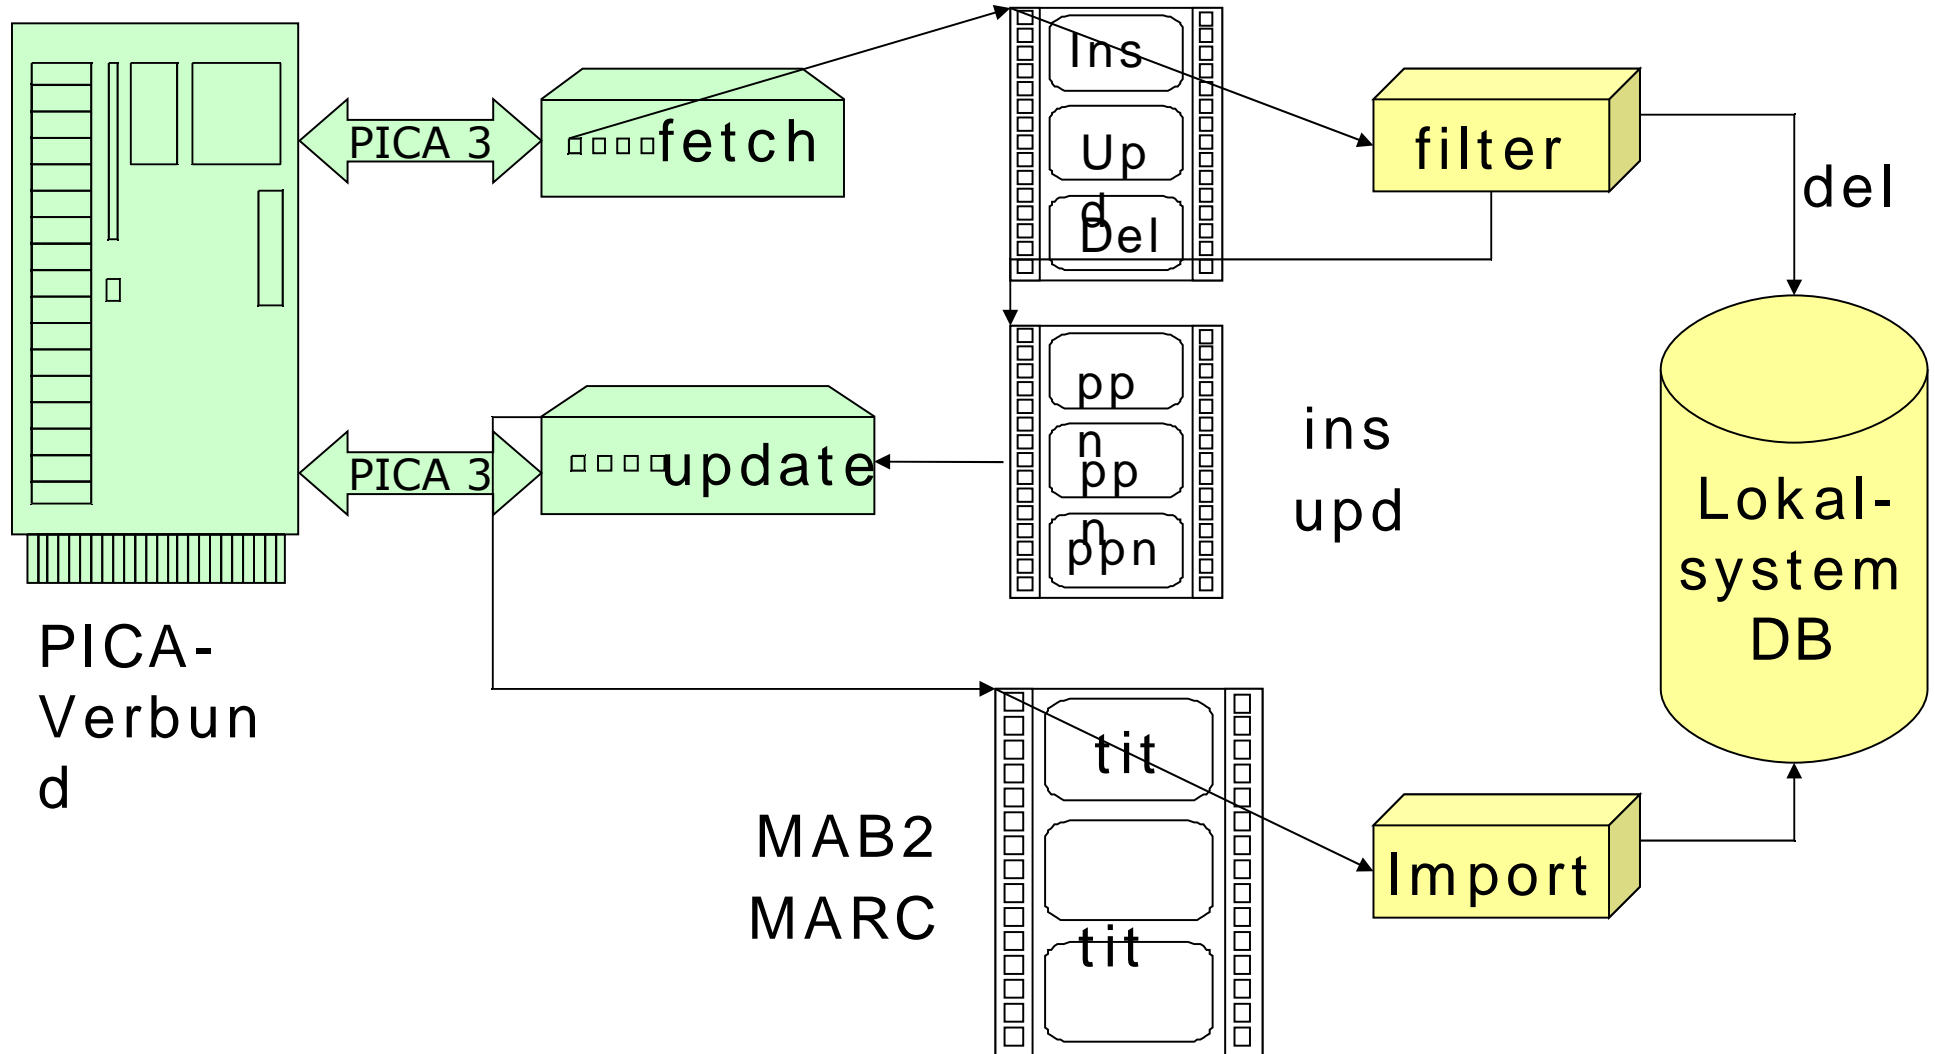

BSZ

Bibliotheksservice Zentrum
Baden-Württemberg

PICA Verbundsystem

Anbindung von Lokalsystemen

Anbindung von Lokalsystemen

- WinIBW-Download
- Z39.50
- Batch Update
- Online Update (OUM, LBS4)
- Online Update (OUF, andere)
- PICA XML Interface
- URL-Schnittstelle

OUF 2.1

- Synchronisation verknüpfter Sätze
- Steuerbar nach Satzart

Integration in das Lokalsystem

➤ Lokaler Filter + (Standard-)Importroutine
oder

➤ Integration der OUF-Module in die Software des Lokalsystems

Online Update Fetch (standalone)

PICA XML Interface

- URL target: Anfragen an das PICA-System
- Version 1.0: Pica-Format
- SRW/SRU 1.1: Search/Retrieve Web Service
- Verwendung
 - KVK
 - Portale
 - ReDI
 - ...

URL-Schnittstelle

- URL source:
vom PICA-System an externe Systeme
- Verwendung
 - OpenURL: Titeldaten an Bestellsystem (z.B. ZFL)
 - Lokale URL: Anzeige Exemplarstatus im Verbund
 - ...

BSZ

Bibliotheksservice Zentrum
Baden-Württemberg